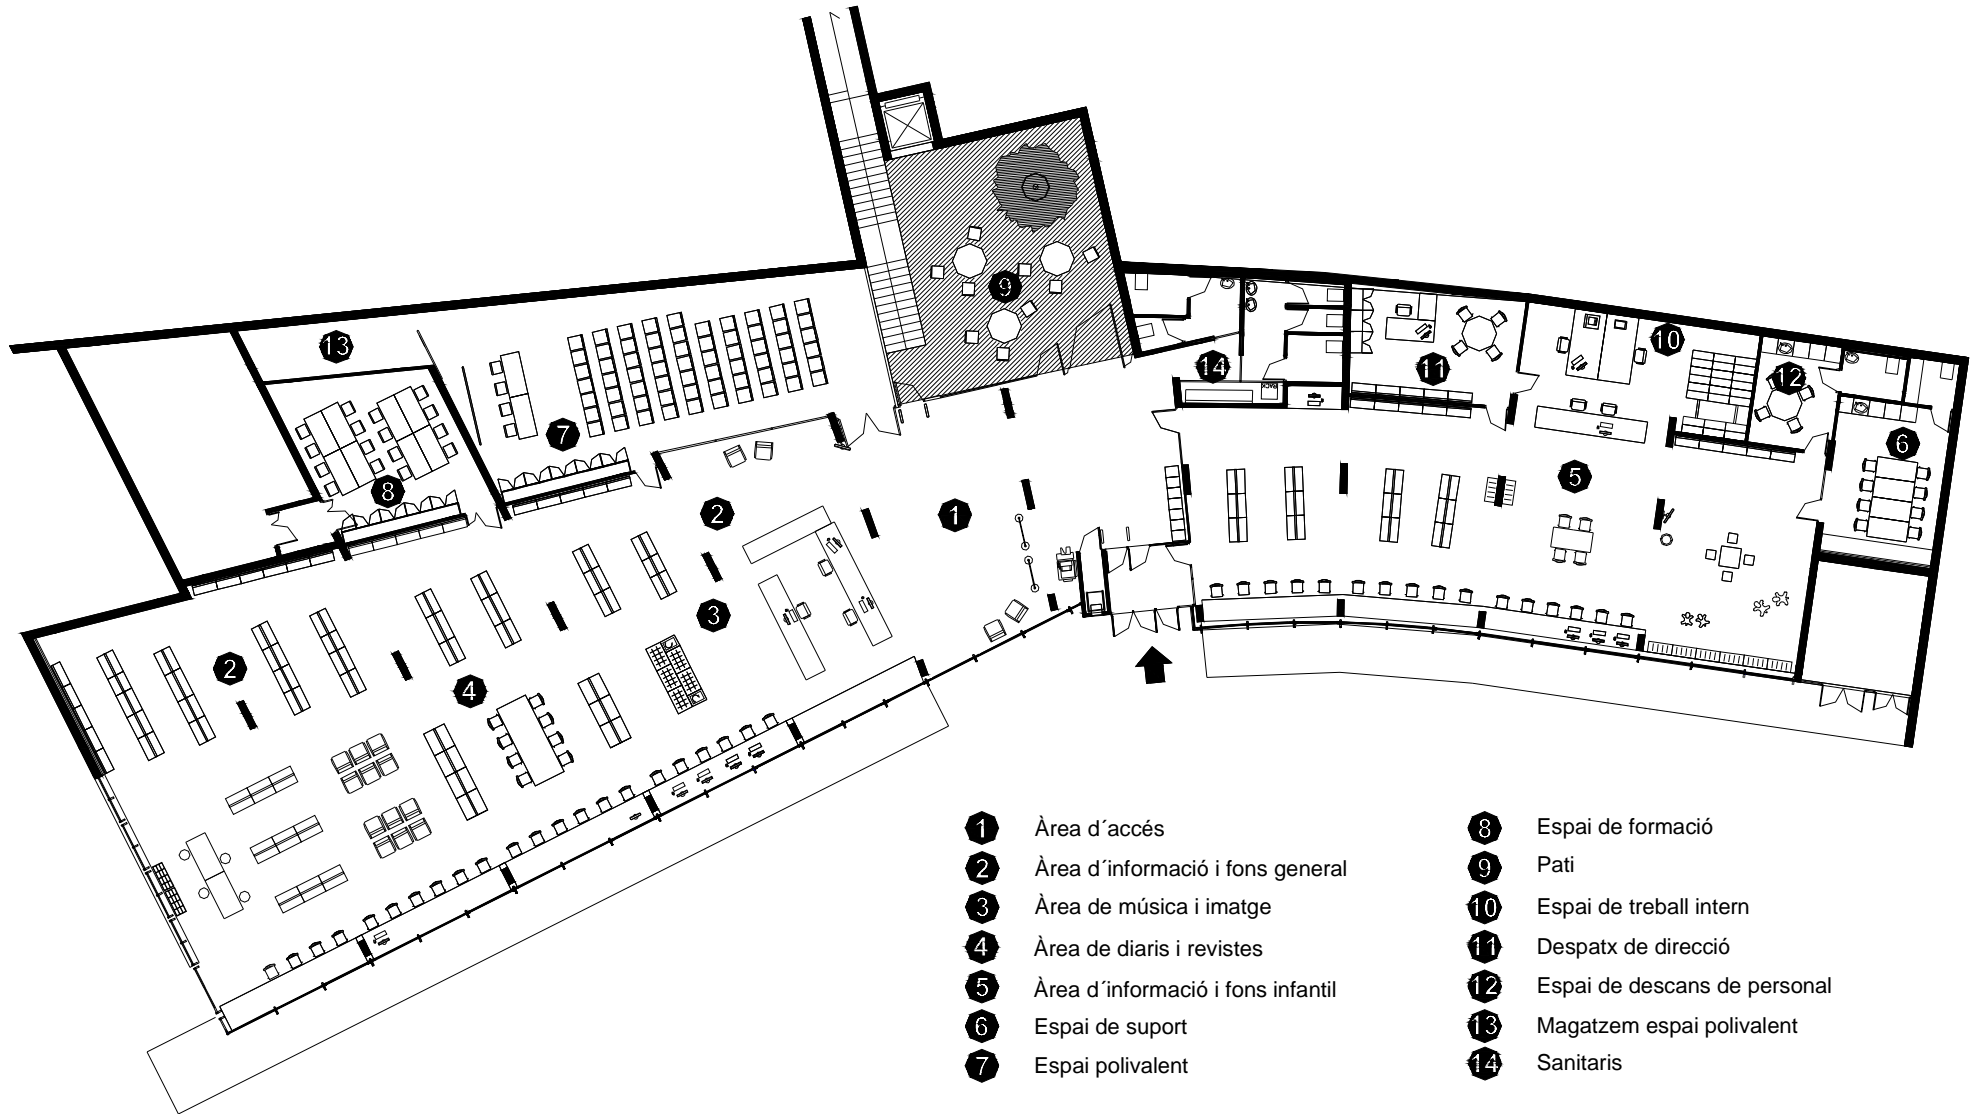

BIBLIOTECA CAN LLAURADOR

TEIÀ

- **Superfície Útil:**
1.070m²
- **Superfície Construïda:**
1.207m²
 - **Arquitectes:**
Sergi Godia i Berta Barrio

**Diputació
Barcelona** | Àrea de Presidència

Gerència de Serveis de Biblioteques