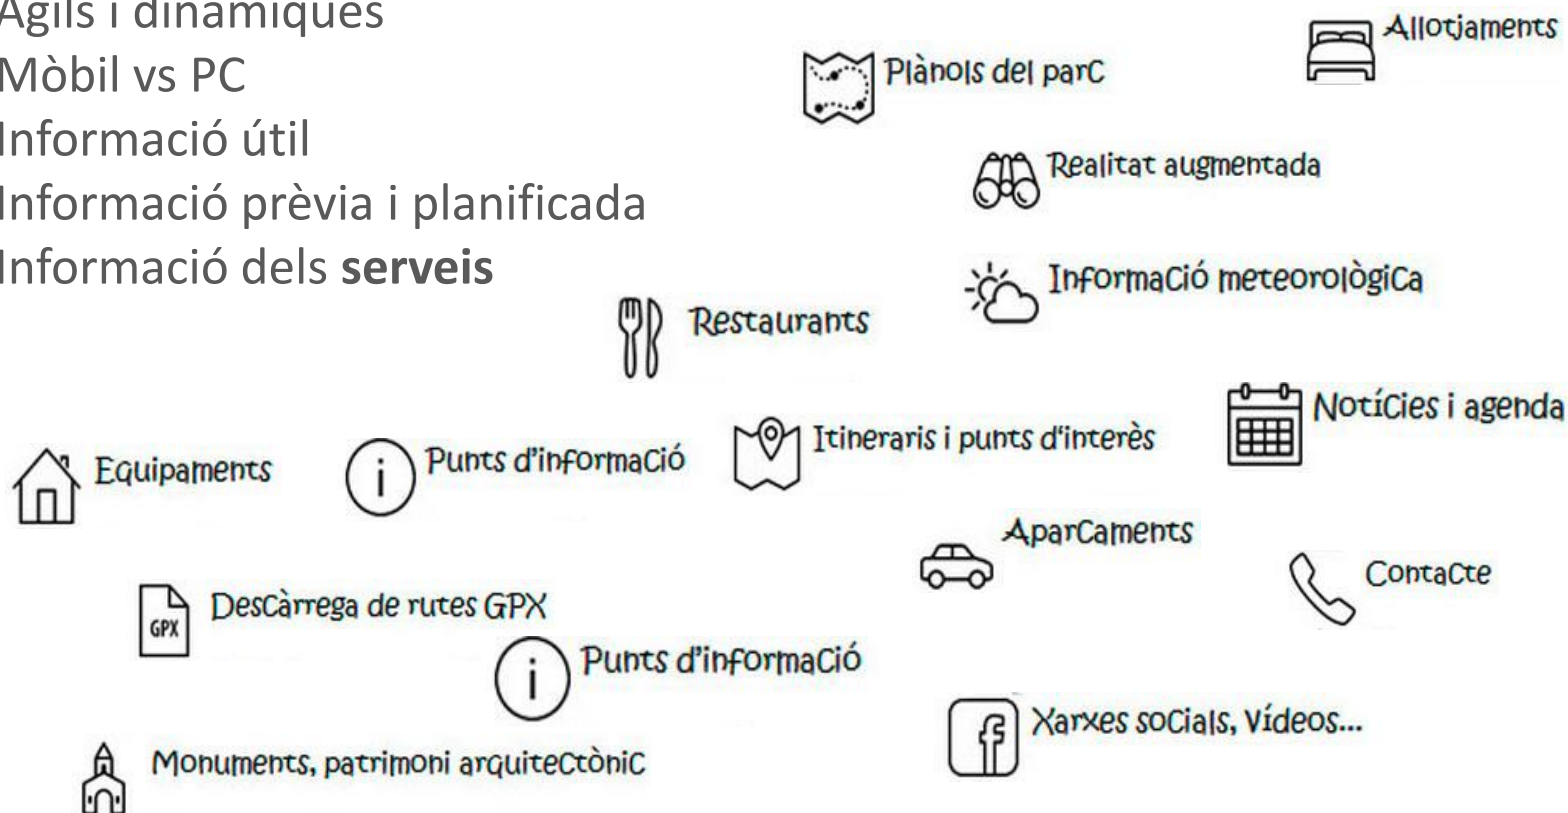

Per què les App?

- Àgils i dinàmiques
- Mòbil vs PC
- Informació útil
- Informació prèvia i planificada
- Informació dels **serveis**