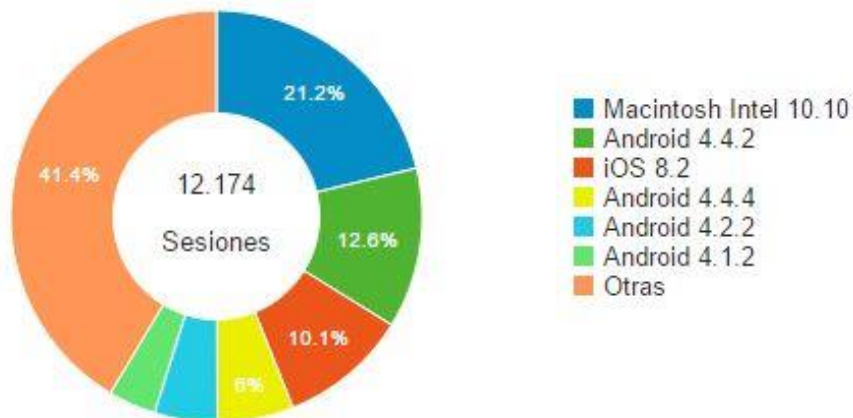

Dades d'ús app del Montseny

Font de la informació: Google Analytics. Període: 8 mesos

- Descàrregues

Android: 1.173

Altres (IOS): 1.847

- Usuaris: 12.174

- Pàgines visitades: 40.648

- Sistema Operatiu