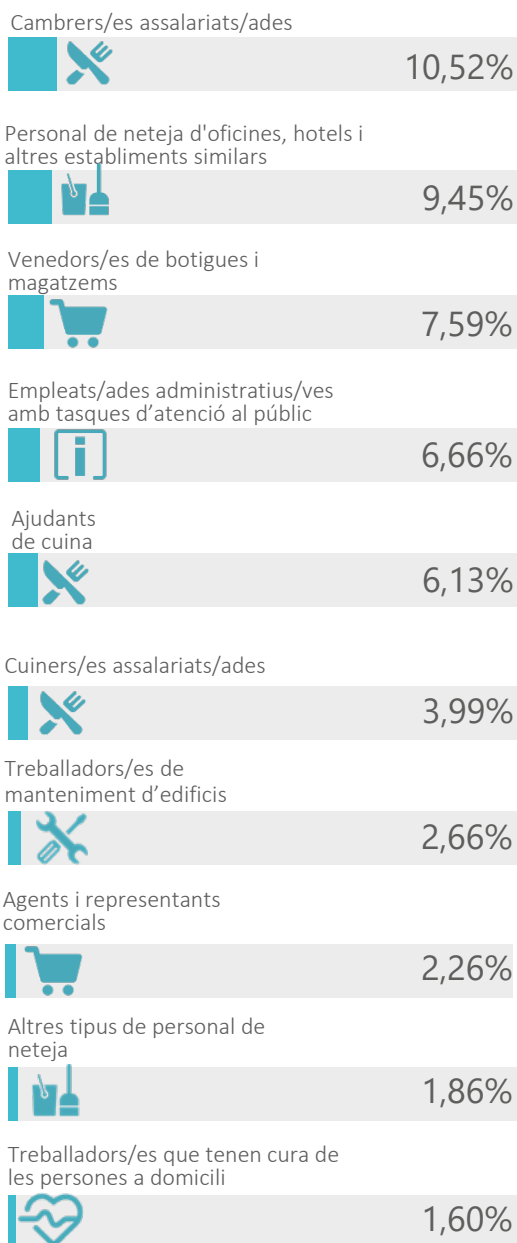

OCUPACIONS MÉS DEMANDADES PER LES EMPRESSES AL GARRAF A LA XARXA XALOC*

Vols treballar
en aquestes
ocupacions?

xaloc.diba.cat

Per conèixer més oportunitats
laborals d'aquestes
ocupacions, adreça't al teu
Servei Local d'Ocupació

xaloc.diba.cat