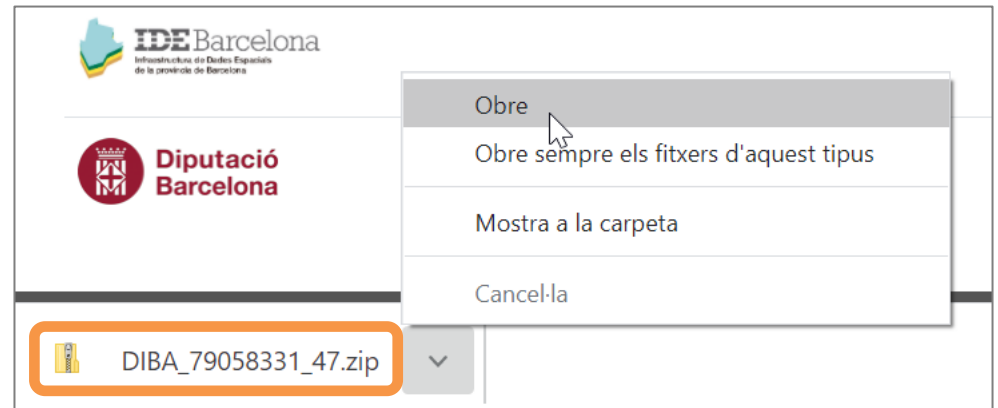

Correu d'activació (1a vegada)

Benvingut/da sitmun@diba.cat,

Utilitzeu la següent clau per registrar-vos al servei amb el vostre email:

190810

Gràcies

Correu descàrrega

Benvolgut/da sitmun@diba.cat,

La vostra descàrrega ja està preparada.

Podeu descarregar els fitxers fent clic al següent botó:

DESCARREGAR