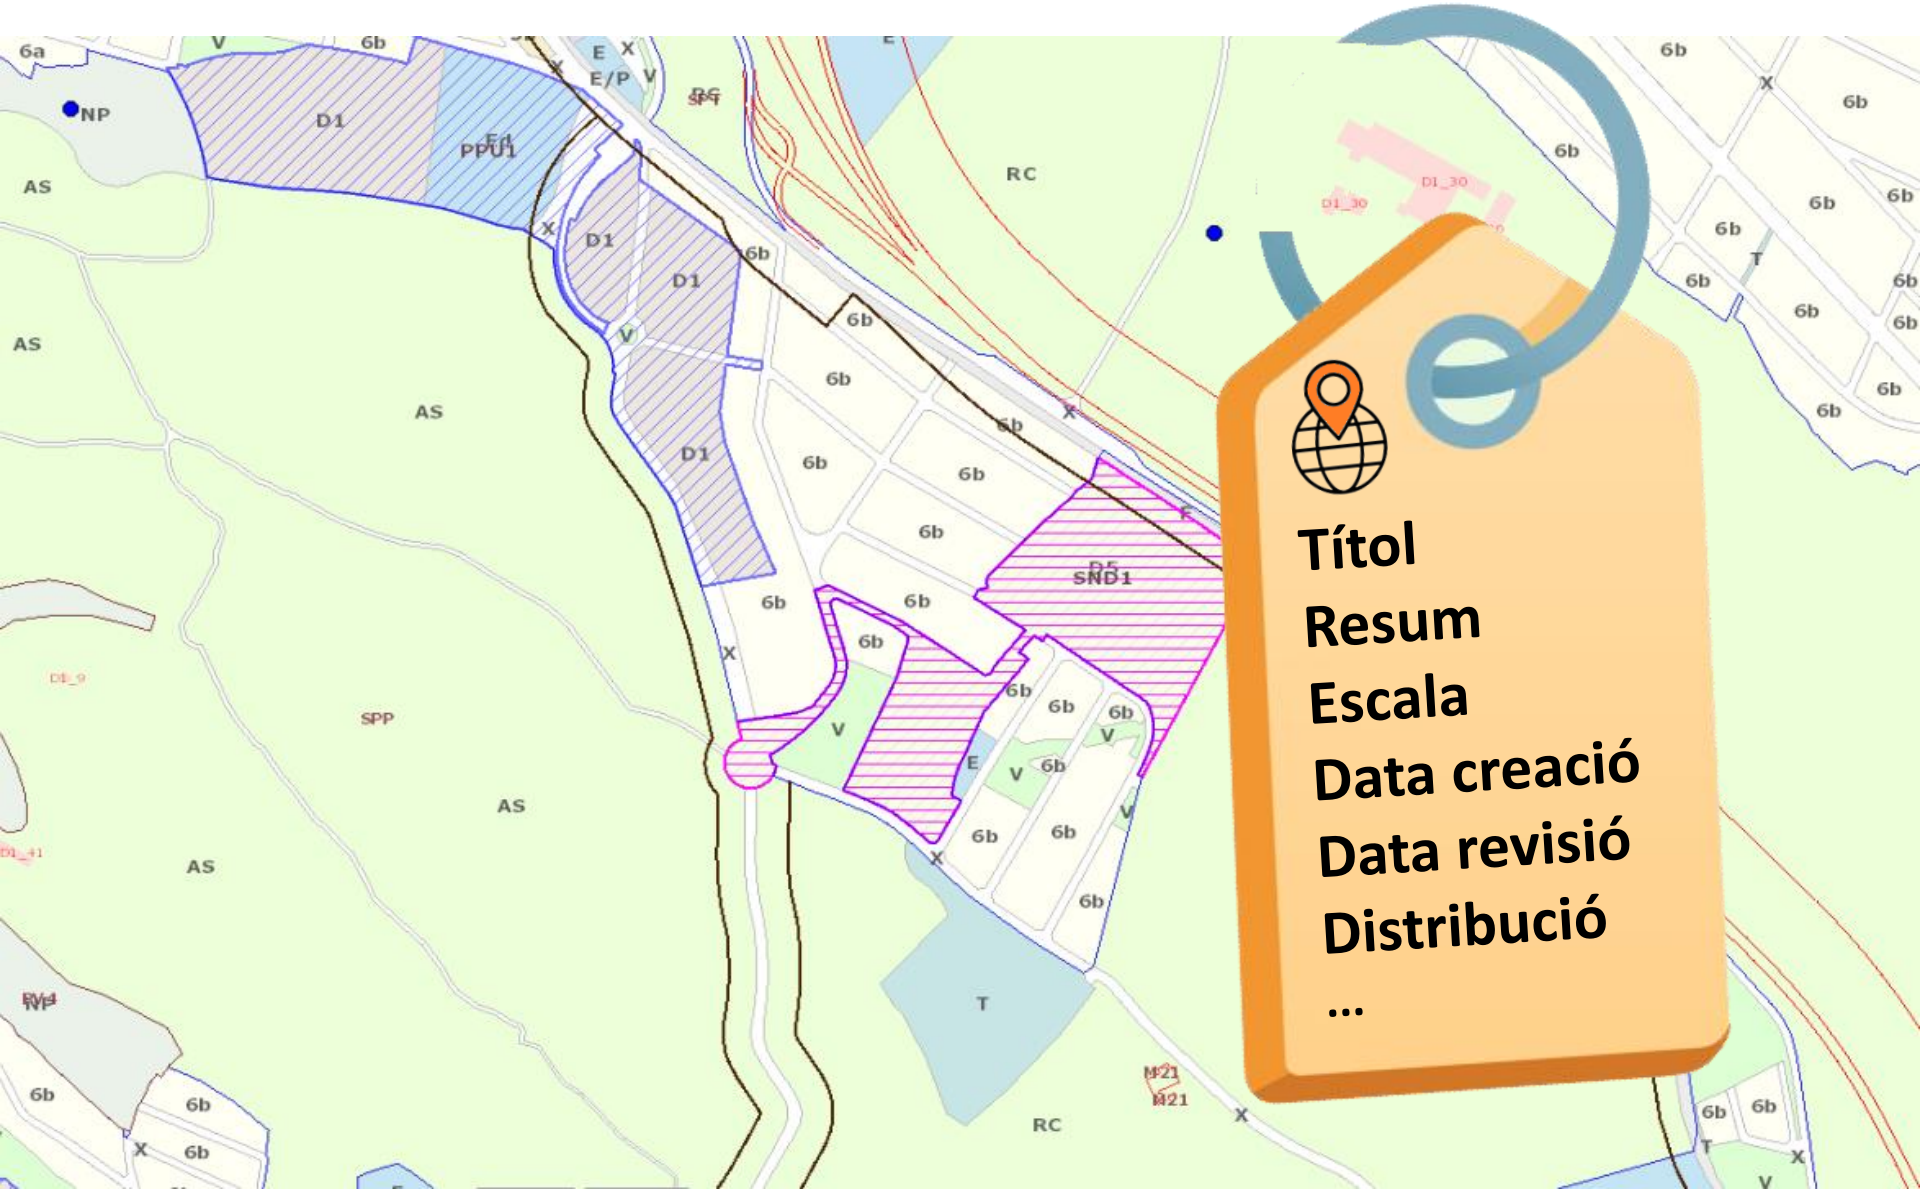

METADADES Informació Geogràfica

Títol
Resum
Escala
Data creació
Data revisió
Distribució

...