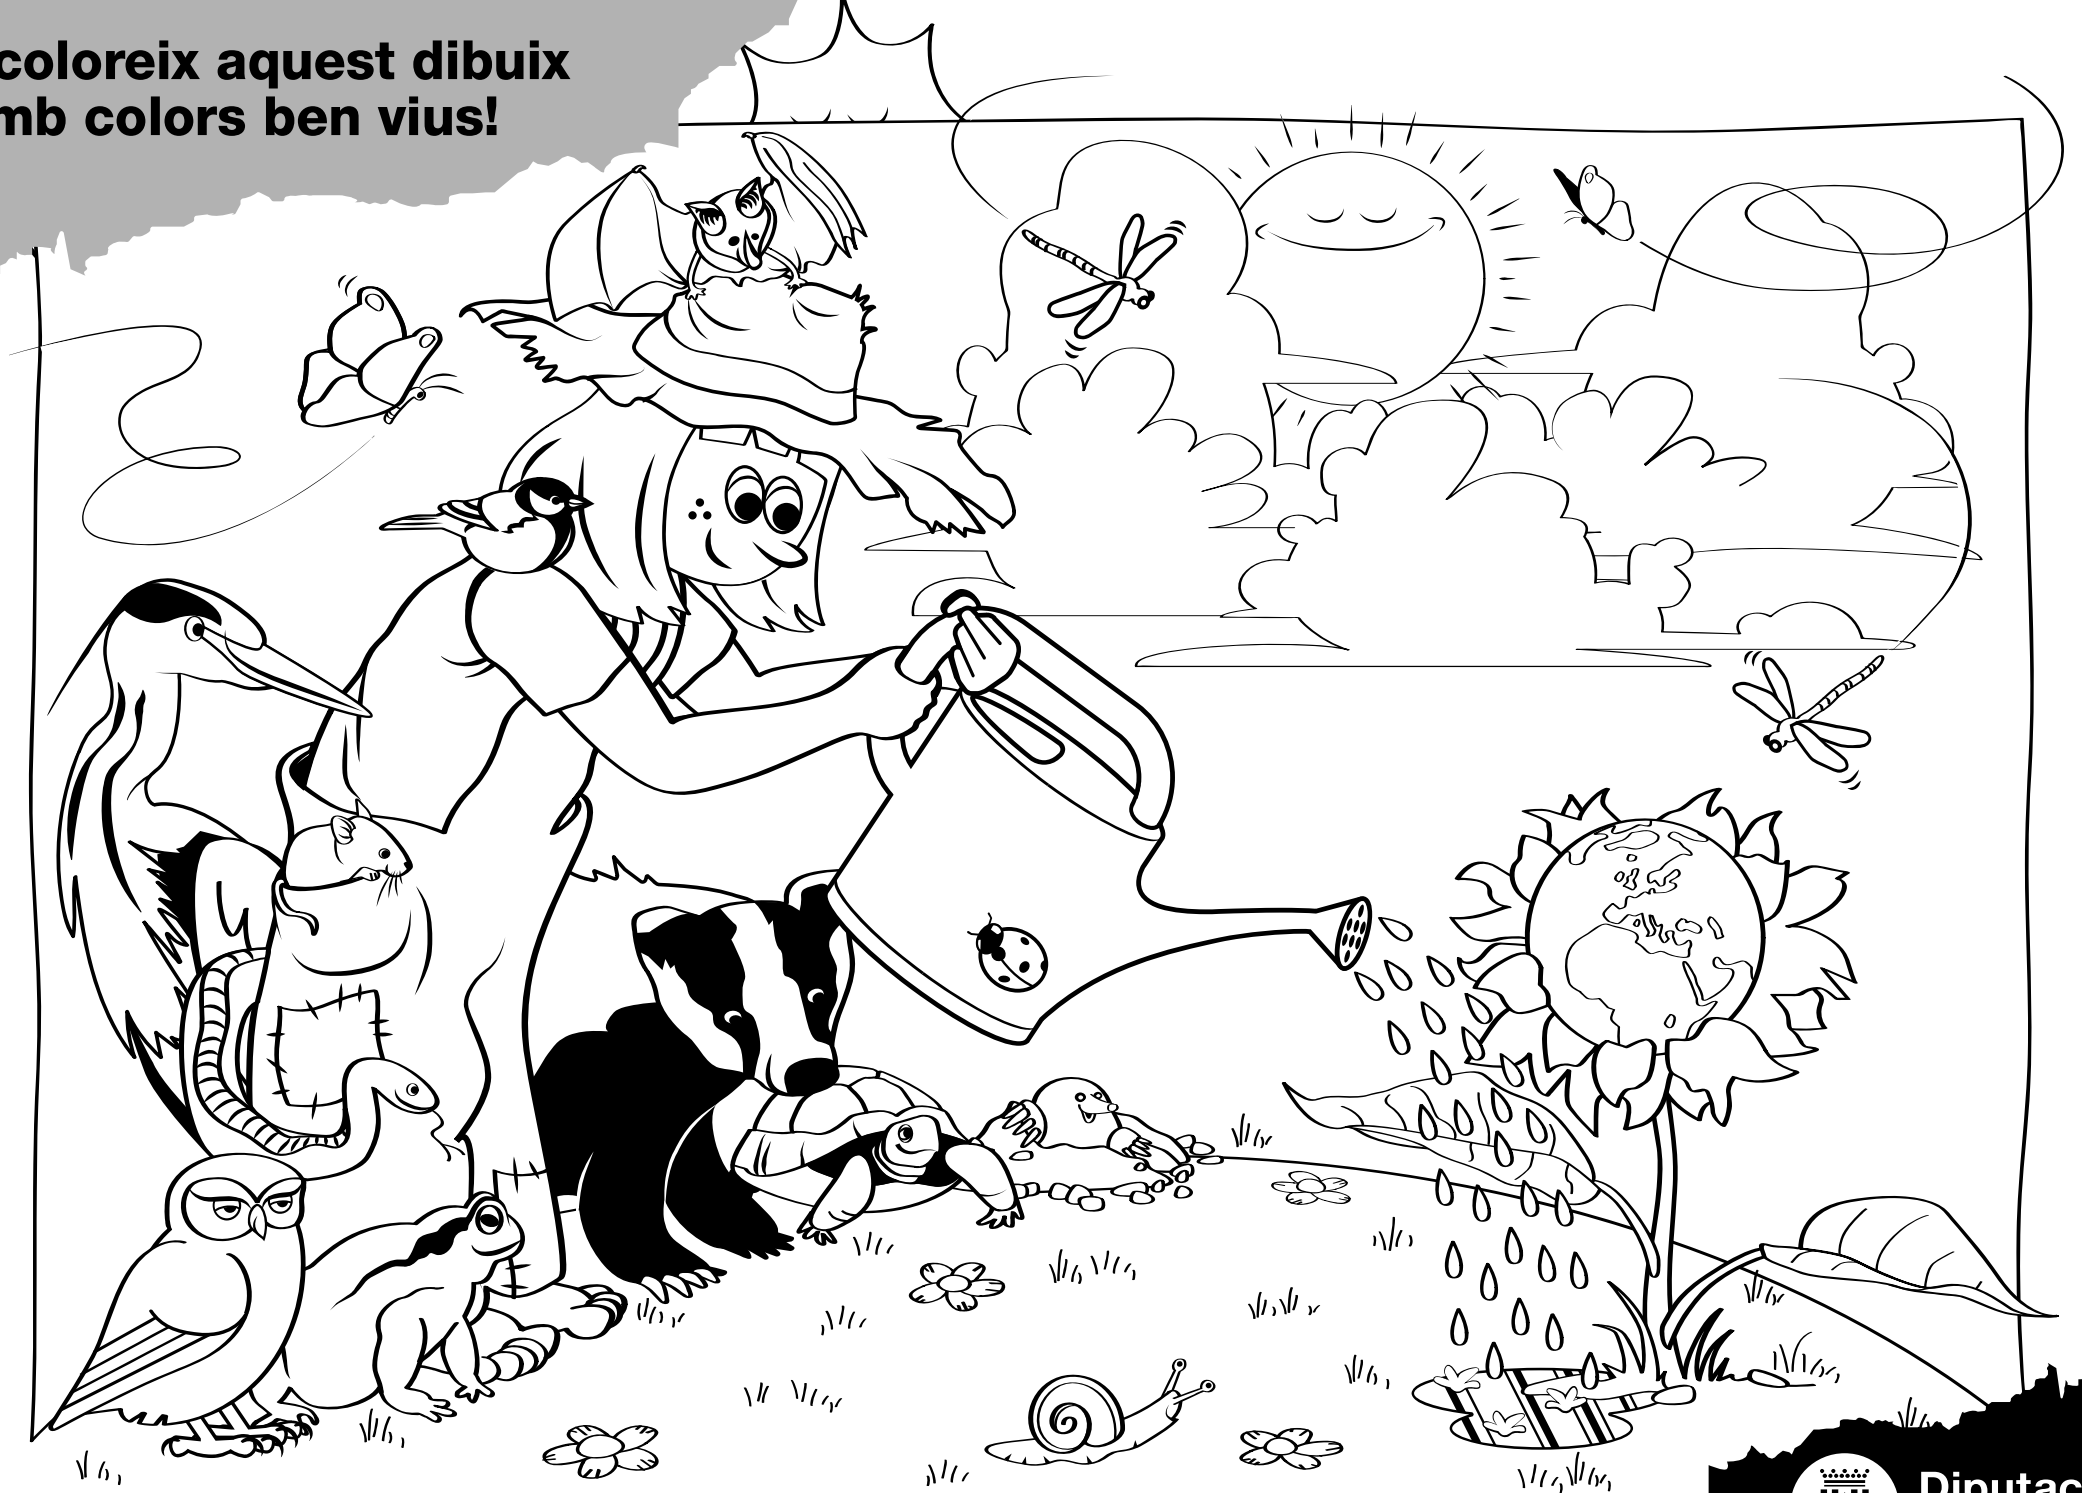

**Acoloreix les accions que tenen cura del clima i del planeta.  
Pinta de color gris les accions que els perjudiquen.**

Acoloreix aquest dibuix amb colors ben vius!

Diputació  
Barcelona

# Pinta aquest mosaic per descobrir el dibuix amagat.

Utilitza aquests colors per a pintar les peces del mosaic (si no tenen símbol deixa-les en blanc):

- ★ groc
- negre
- blau cel
- ▲ blau marí
- + marró claret
- ☾ el color de la teva pell!
- × gris