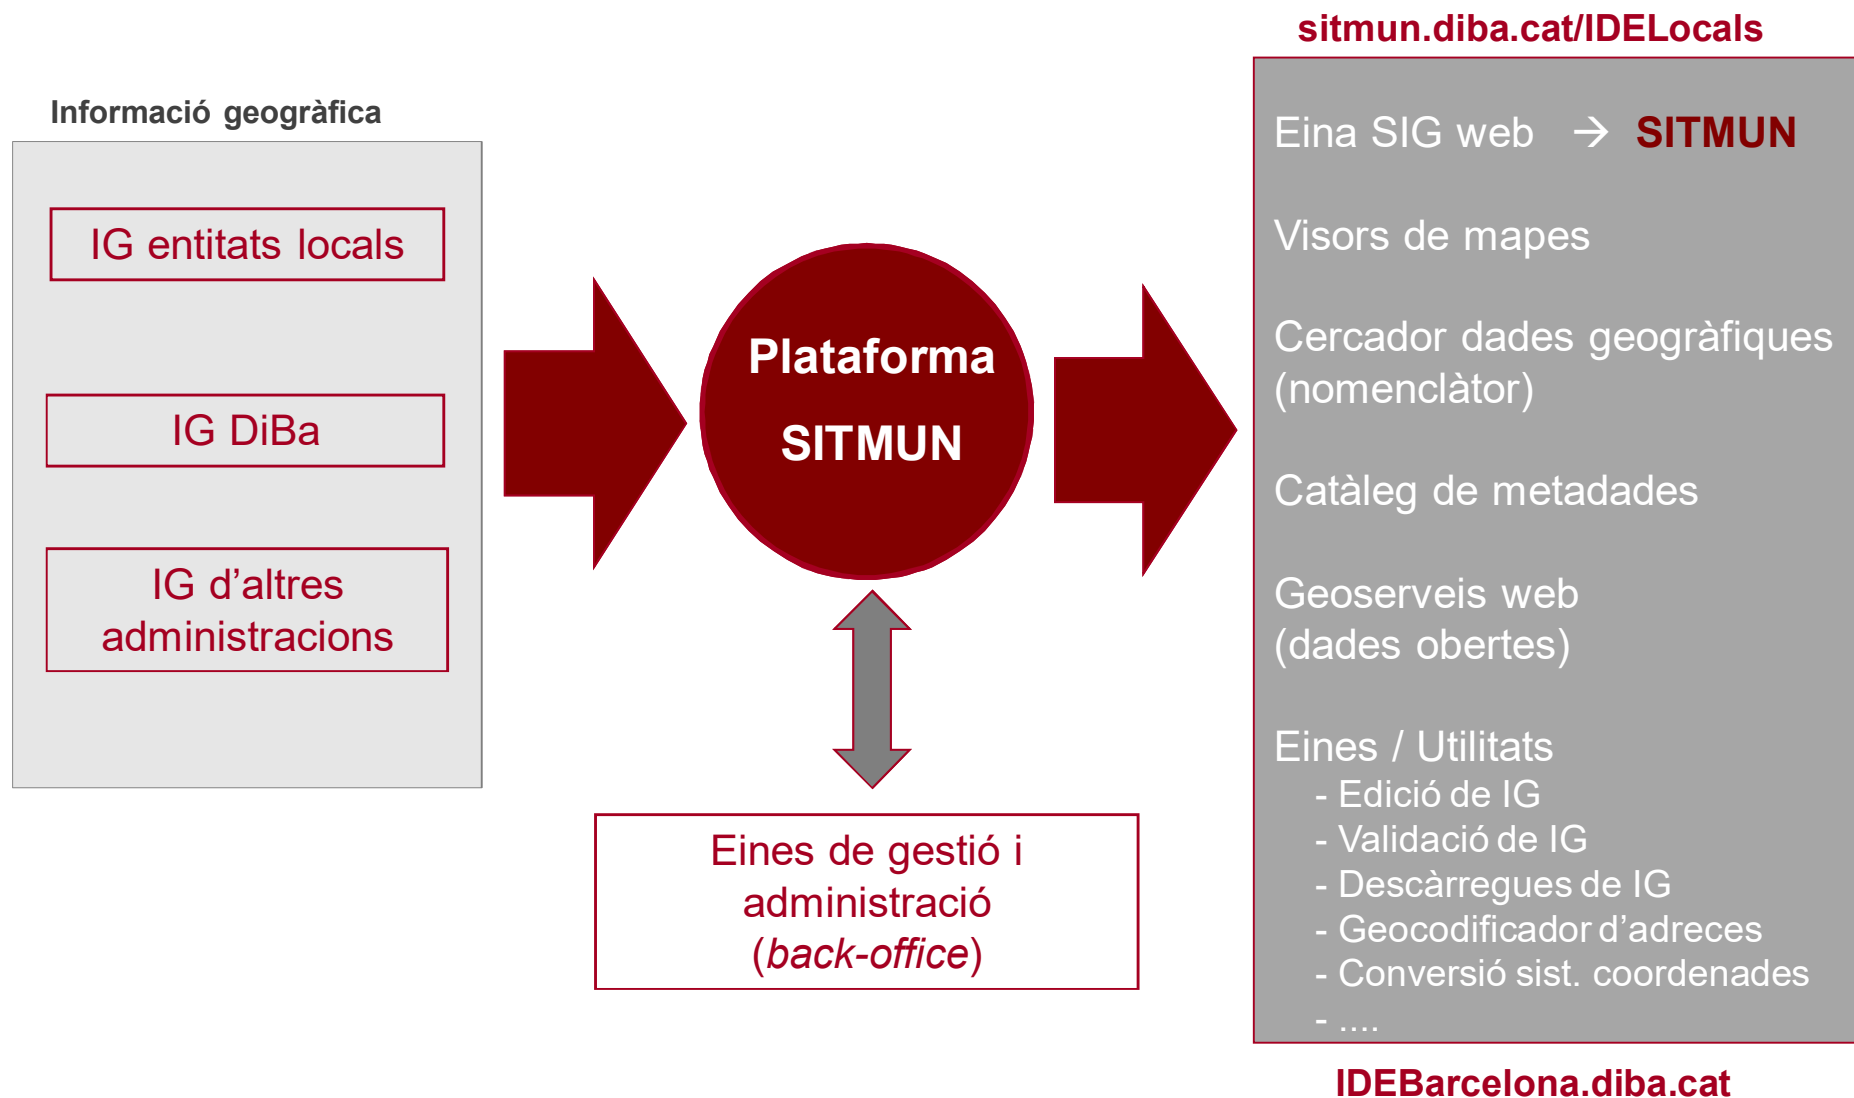

IDE Barcelona
Infraestructura de Dades Espacials
de la província de Barcelona

Integració del GIA amb el SITMUN

Fina Saez

Oficina Tècnica de Cartografia i SIG Local

III Trobada Anual GIA - Gestor d'Informació d'Activitats

4 de desembre de 2019

#GIAdiba

#sitmun

En referència a la integració del GIA i el SITMUN
(Sistema d'Informació Territorial Municipal)

- Per què s'ha fet aquesta integració?
- Quins beneficis comporta?

Ho analitzarem a través de 10 preguntes...

PREGUNTA 1

He sentit a parlar de les bondats de les eines SIG
(Sistemes d'Informació Geogràfica)

→ Què són els SIG?

→ Té avantatges disposar d'un SIG municipal?

Beneficis del SIG municipal

vídeo SIGTE

Universitat de Girona

PREGUNTA 2

El SITMUN (Sistema d'Informació Territorial Municipal)
que la Diputació posa a la disposició dels ajuntaments...

→ Què és realment? És una eina SIG?

SITMUN

SITMUN

Visor GIA

IDEBarcelona  **IDE Barcelona**
Infraestructura de Dades Espacials
de la província de Barcelona