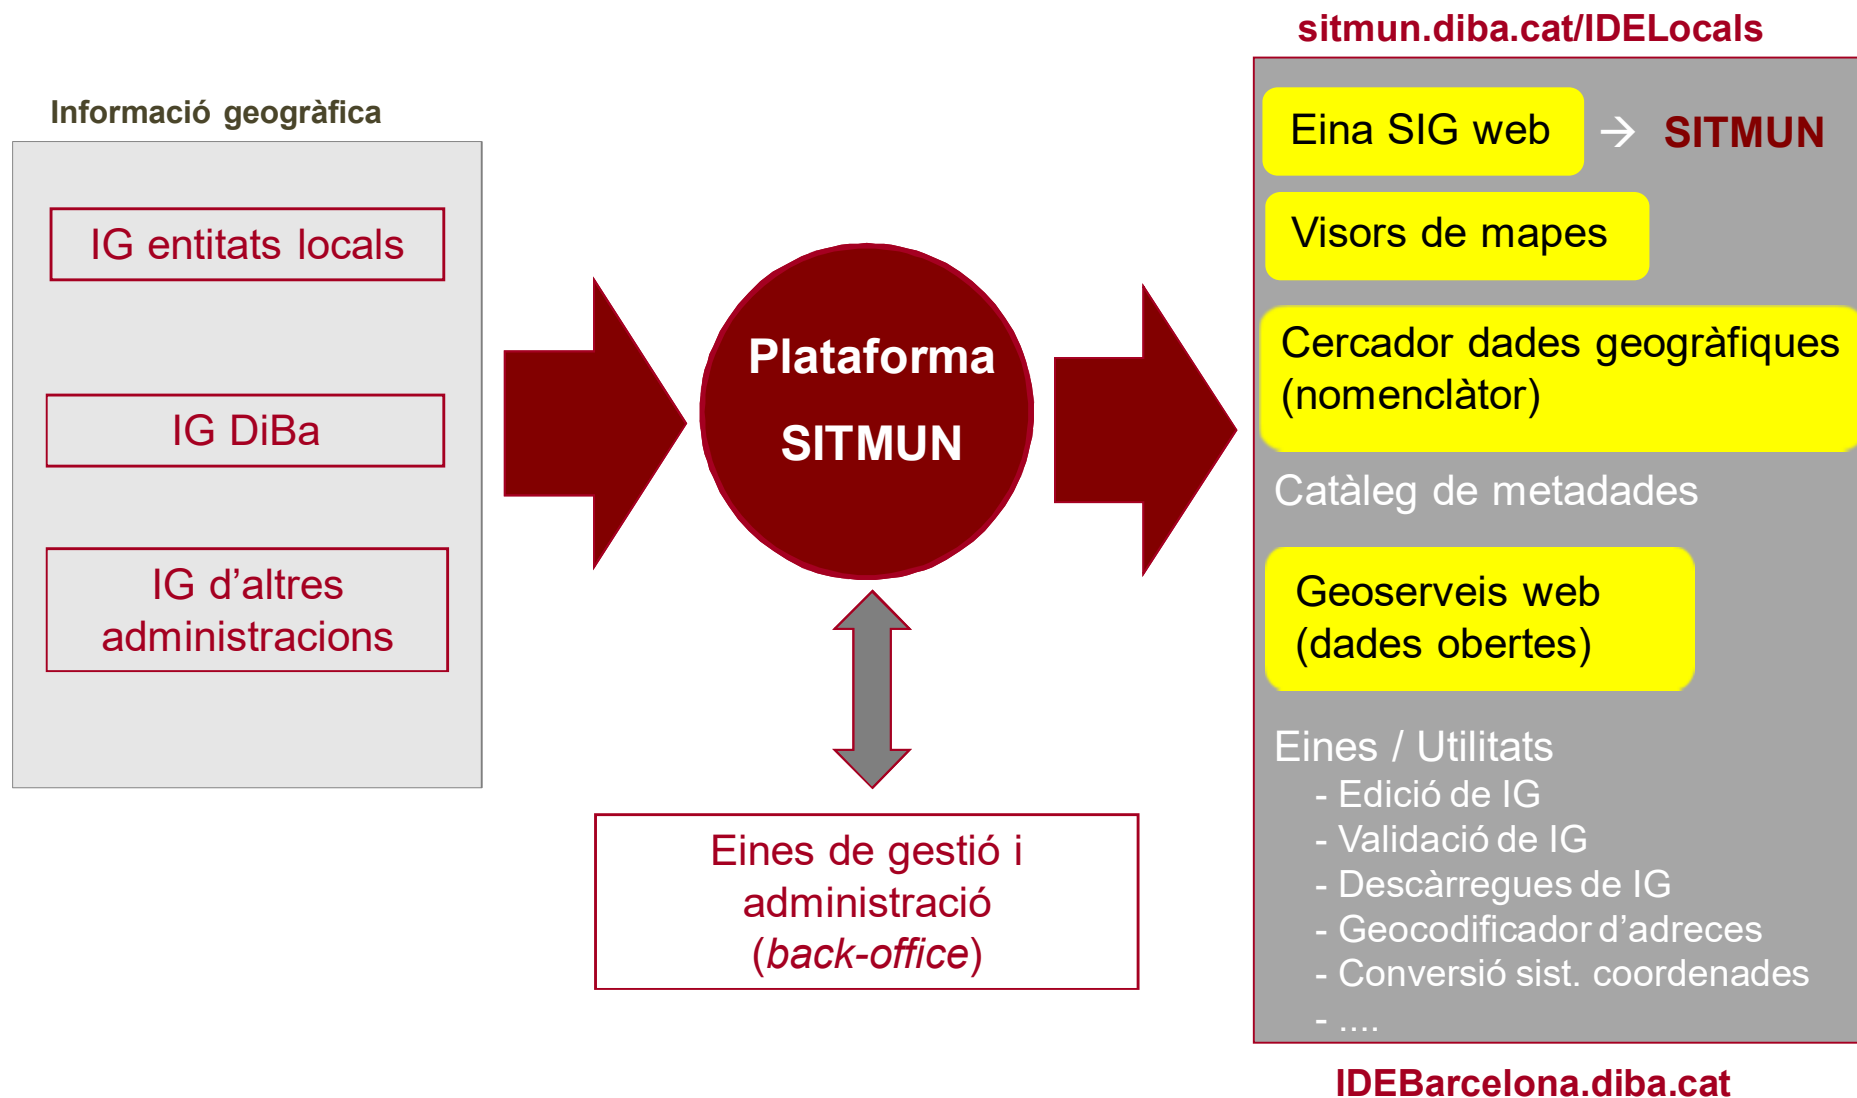

4 de desembre de 2019

#GIAdiba

#sitmun

En referència a la integració del GIA i el SITMUN
(Sistema d'Informació Territorial Municipal)

- Per què s'ha fet aquesta integració?
- Quins beneficis comporta?

Ho analitzarem a través de 10 preguntes...

PREGUNTA 2

El SITMUN (Sistema d'Informació Territorial Municipal)
que la Diputació posa a la disposició dels ajuntaments...

→ Què és realment? És una eina SIG?

SITMUN

SITMUN

Visor GIA

IDEBarcelona  **IDE Barcelona**
Infraestructura de Dades Espacials
de la província de Barcelona

Territori i parcs naturals 

Presentació | Agenda | Publicacions

→ Inici

• Què és una IDE?

Visors de mapes

 Dreceres

 Diputació
Barcelona

- Província de Barcelona -