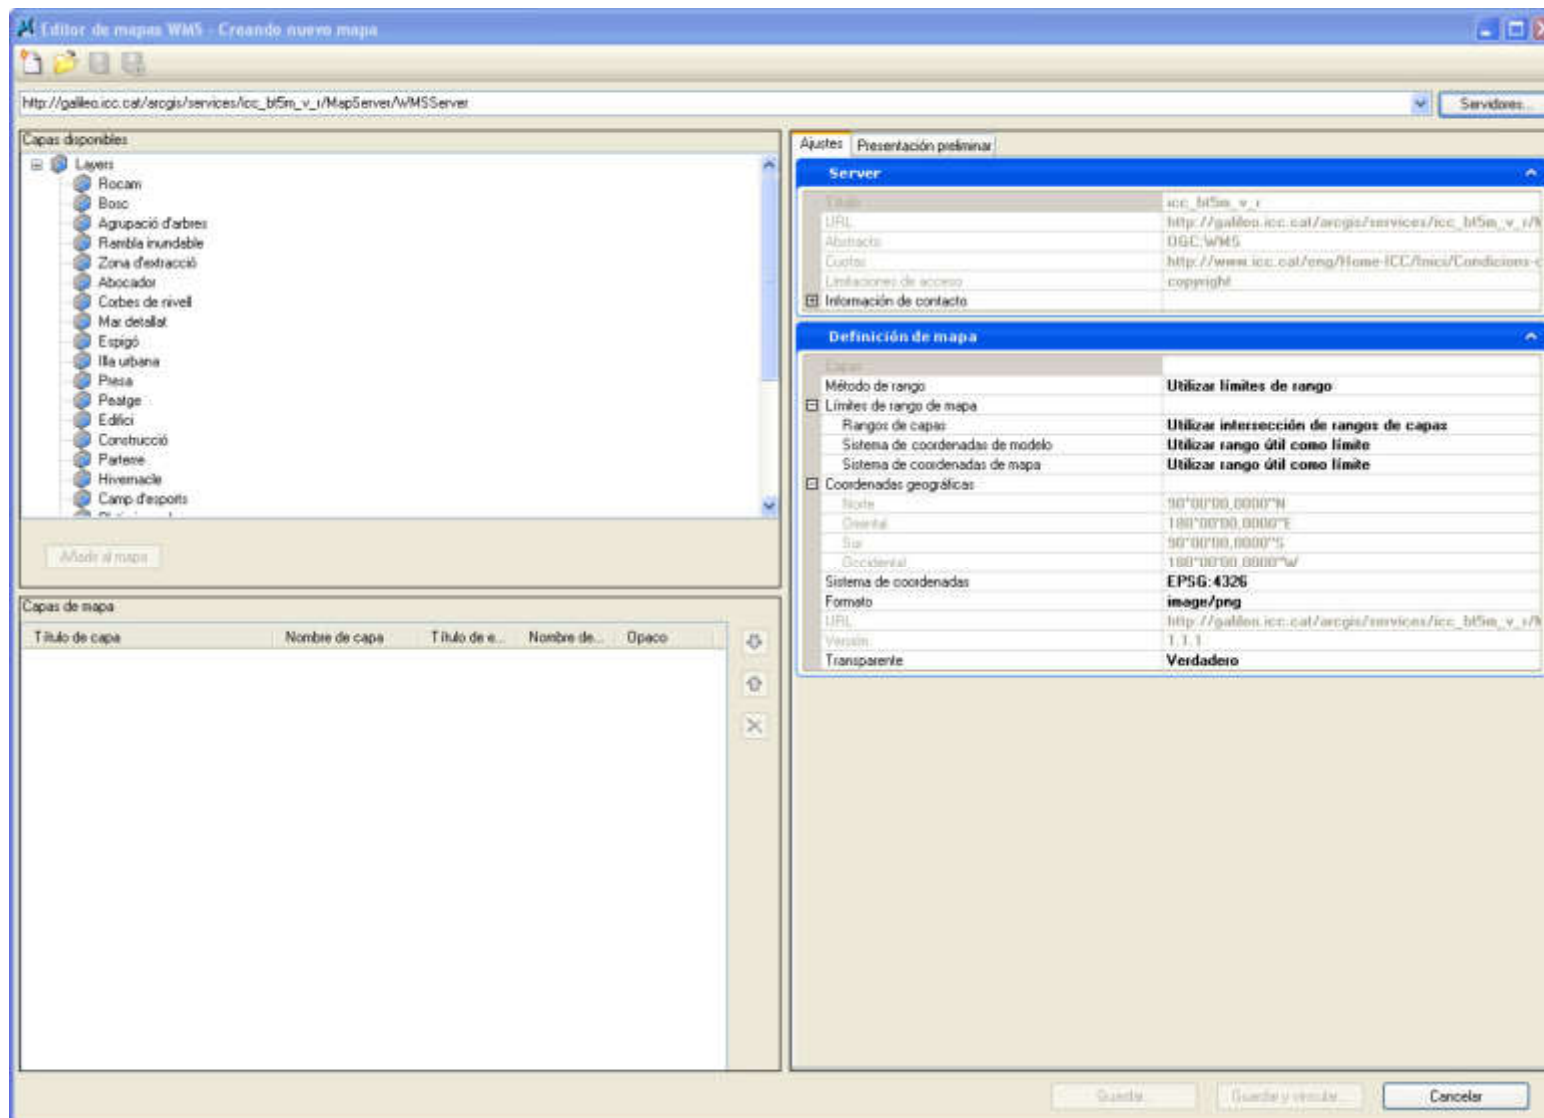

Geoserveis WMS

Des de Microstation: Administrador Raster / Editor de mapes WMS