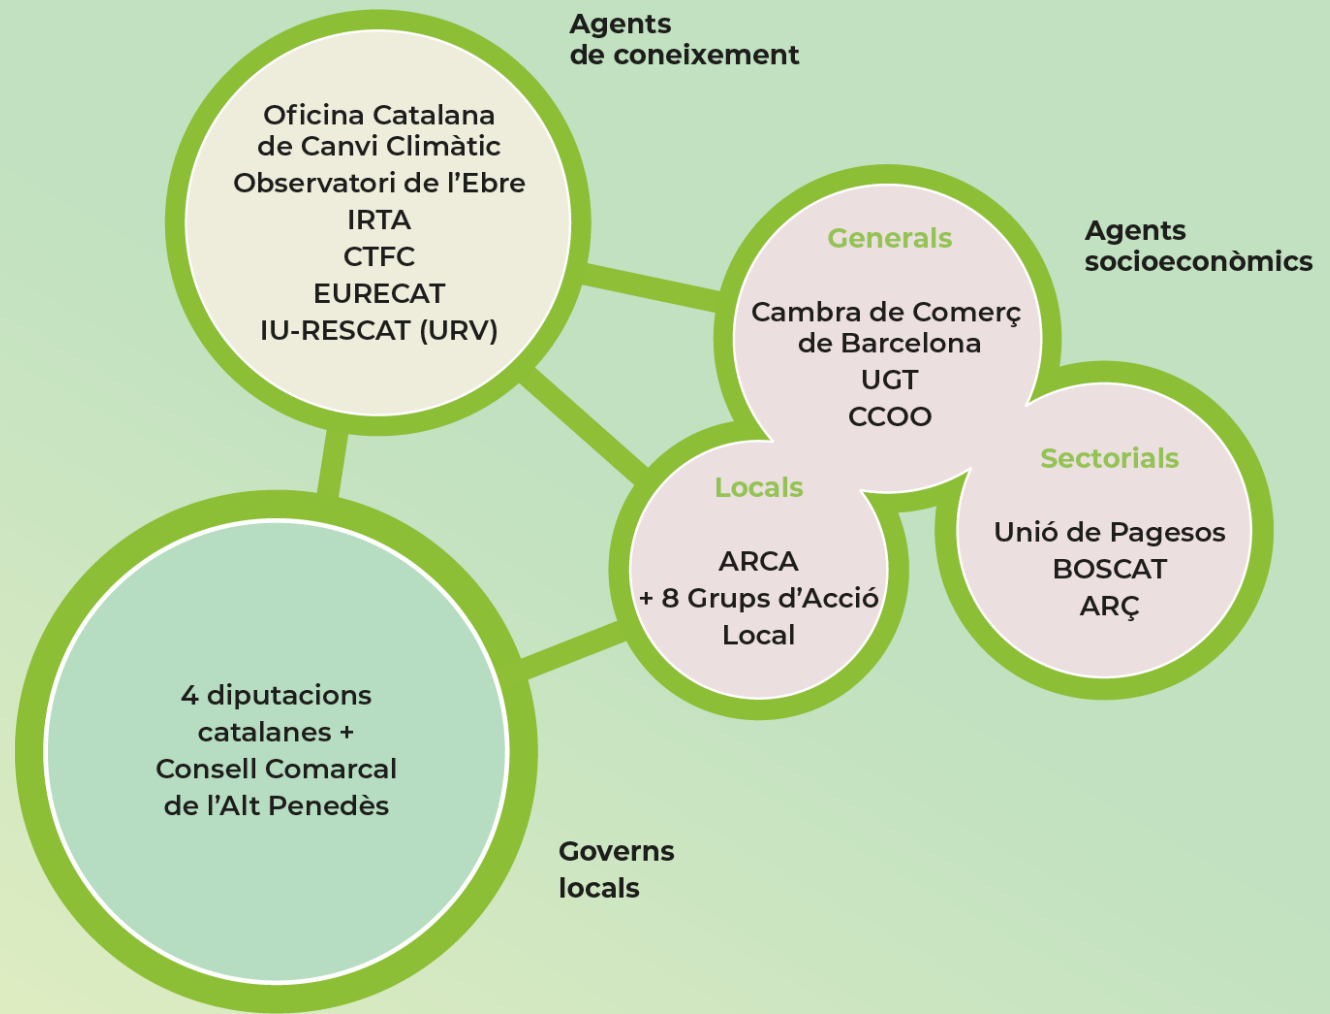

<https://ecoadapt50.eu/>

Life_eCO
adapt50

Co-funded by the
European Union

Els socis

25 socis públics i privats
de tots els territoris i sectors

Coordinació

Els reptes

Millorar la **capacitat d'adaptació i la resiliència** dels territoris davant dels impactes del canvi climàtic.

Implicar els agents econòmics i socials dels territoris mitjançant **la informació, la conscienciació, la formació i l'acció**.

Reduir les **vulnerabilitats dels principals sectors econòmics** locals: agroromader, forestal, turístic i pesquer.