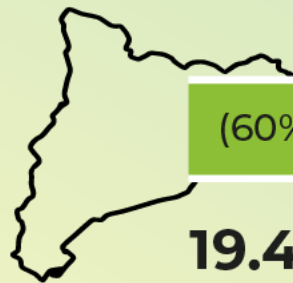

Les dades

2023-2030

18,6 MILIONS D'EUROS DE PRESSUPOST
(COMPROMÍS DE MOBILITZAR + 73 M€)

<76 ACCIONS D'ADAPTACIÓ

(60% de la superfície de Catalunya)

19.400 km²

(12% de la població)

906.000 habitants