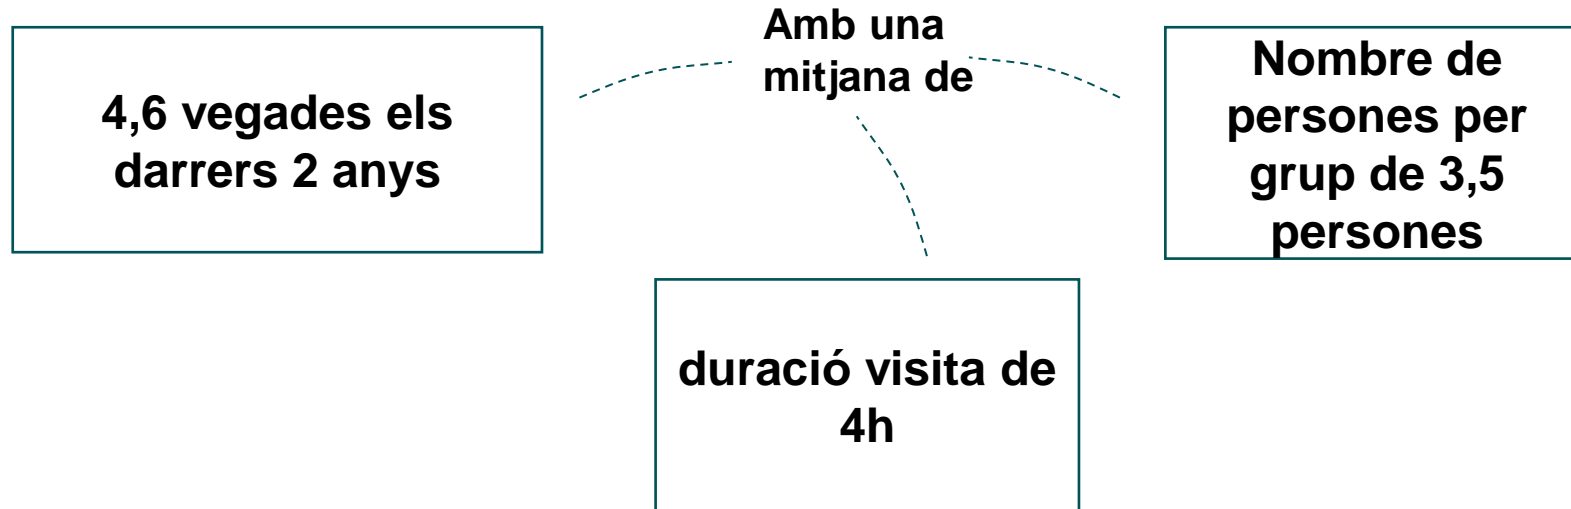

6.4.3. Característiques dels visitants

Perfil genèric dels visitants

Comportament de visita

- Accedeix amb cotxe (78,7%), furgó i autocaravana (9,7%), 4,3% a peu i un 2% visita la zona en transport públic
- **57,3** fa **utilitza** d'aplicacions de **navegació (GPS) per arribar-hi**, on predomina **Google Maps (79%)**
- **34,3%** visita l'Espai Natural més de 4 vegades a l'any. Un **31,3%** el visita per primera vegada
- **37,3%** visita en parella i **35,7%** família
- **77,7%** estan migdia a la zona

n=300

Comportament de visita

- El 93,7% pren la decisió de visitar la zona abans de sortir de casa
- Els recursos més utilitzats el coneixement personal (49,9%) , recomanació d'altres persones (18,9%) i **mitjans de comunicació (10,7%)**
- Només el 14,2% s'allotja durant la seva estada