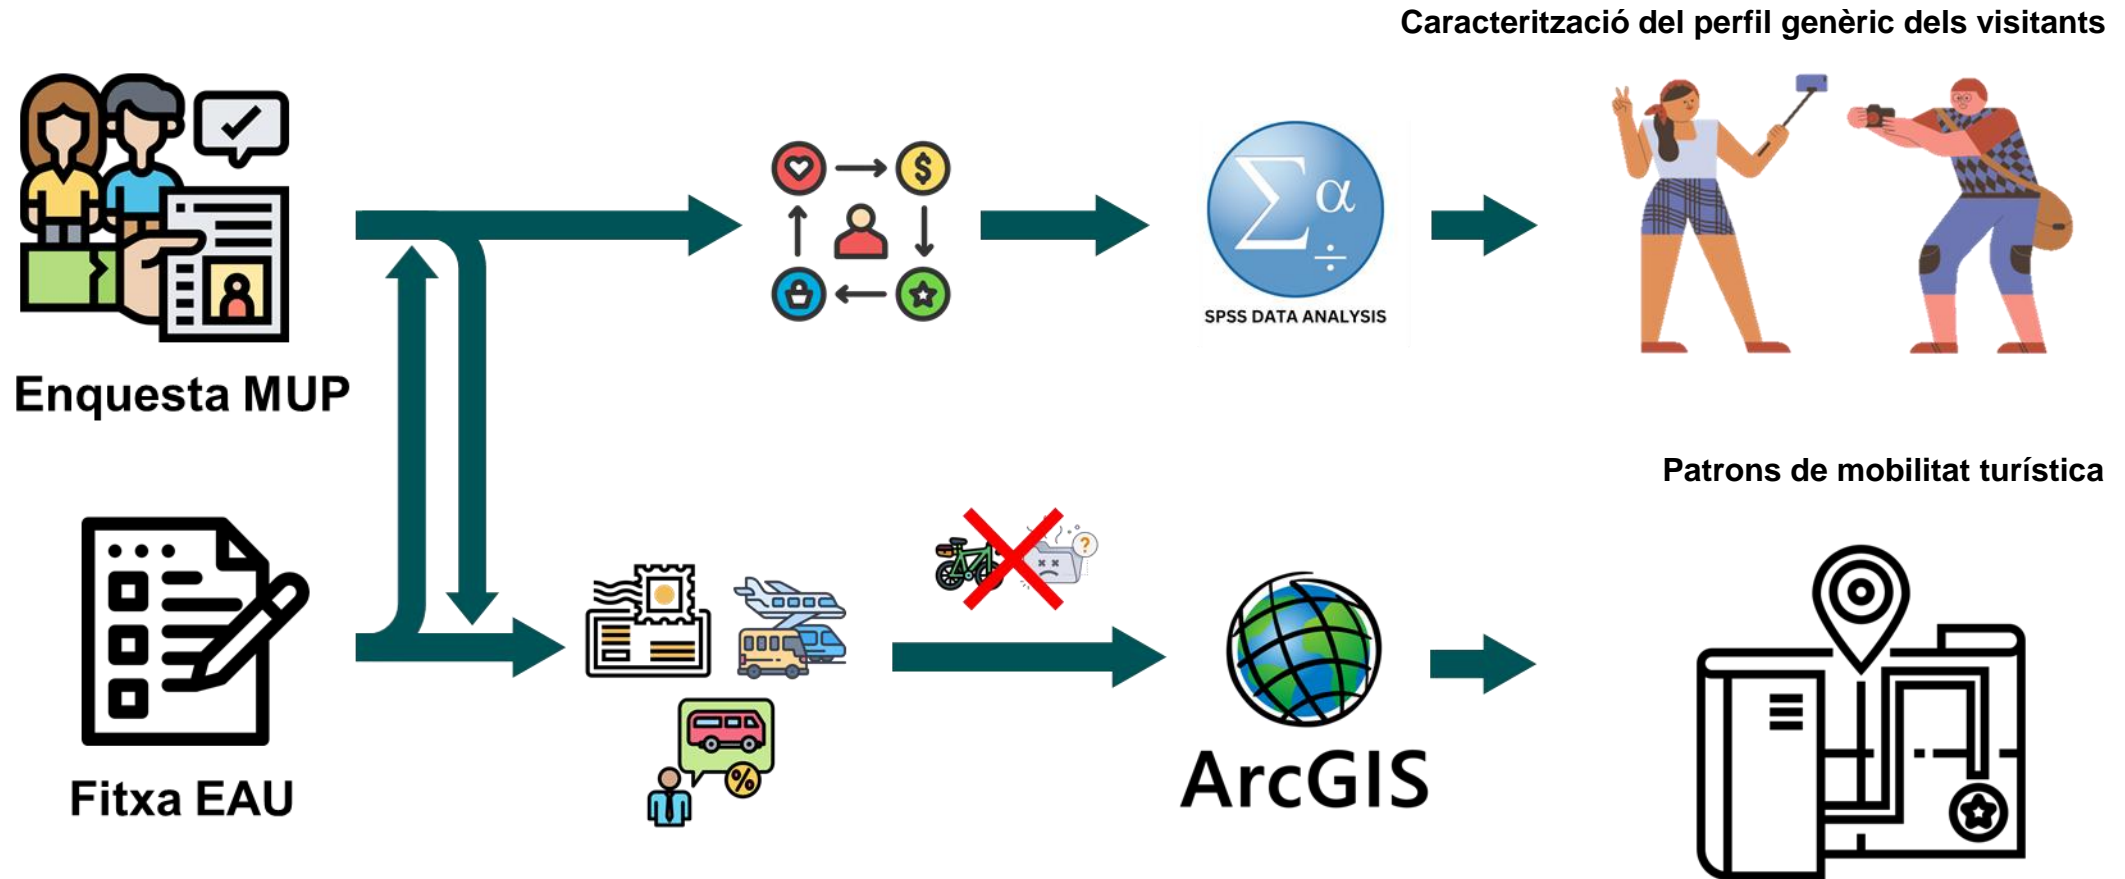

5.1. Anàlisi de dades