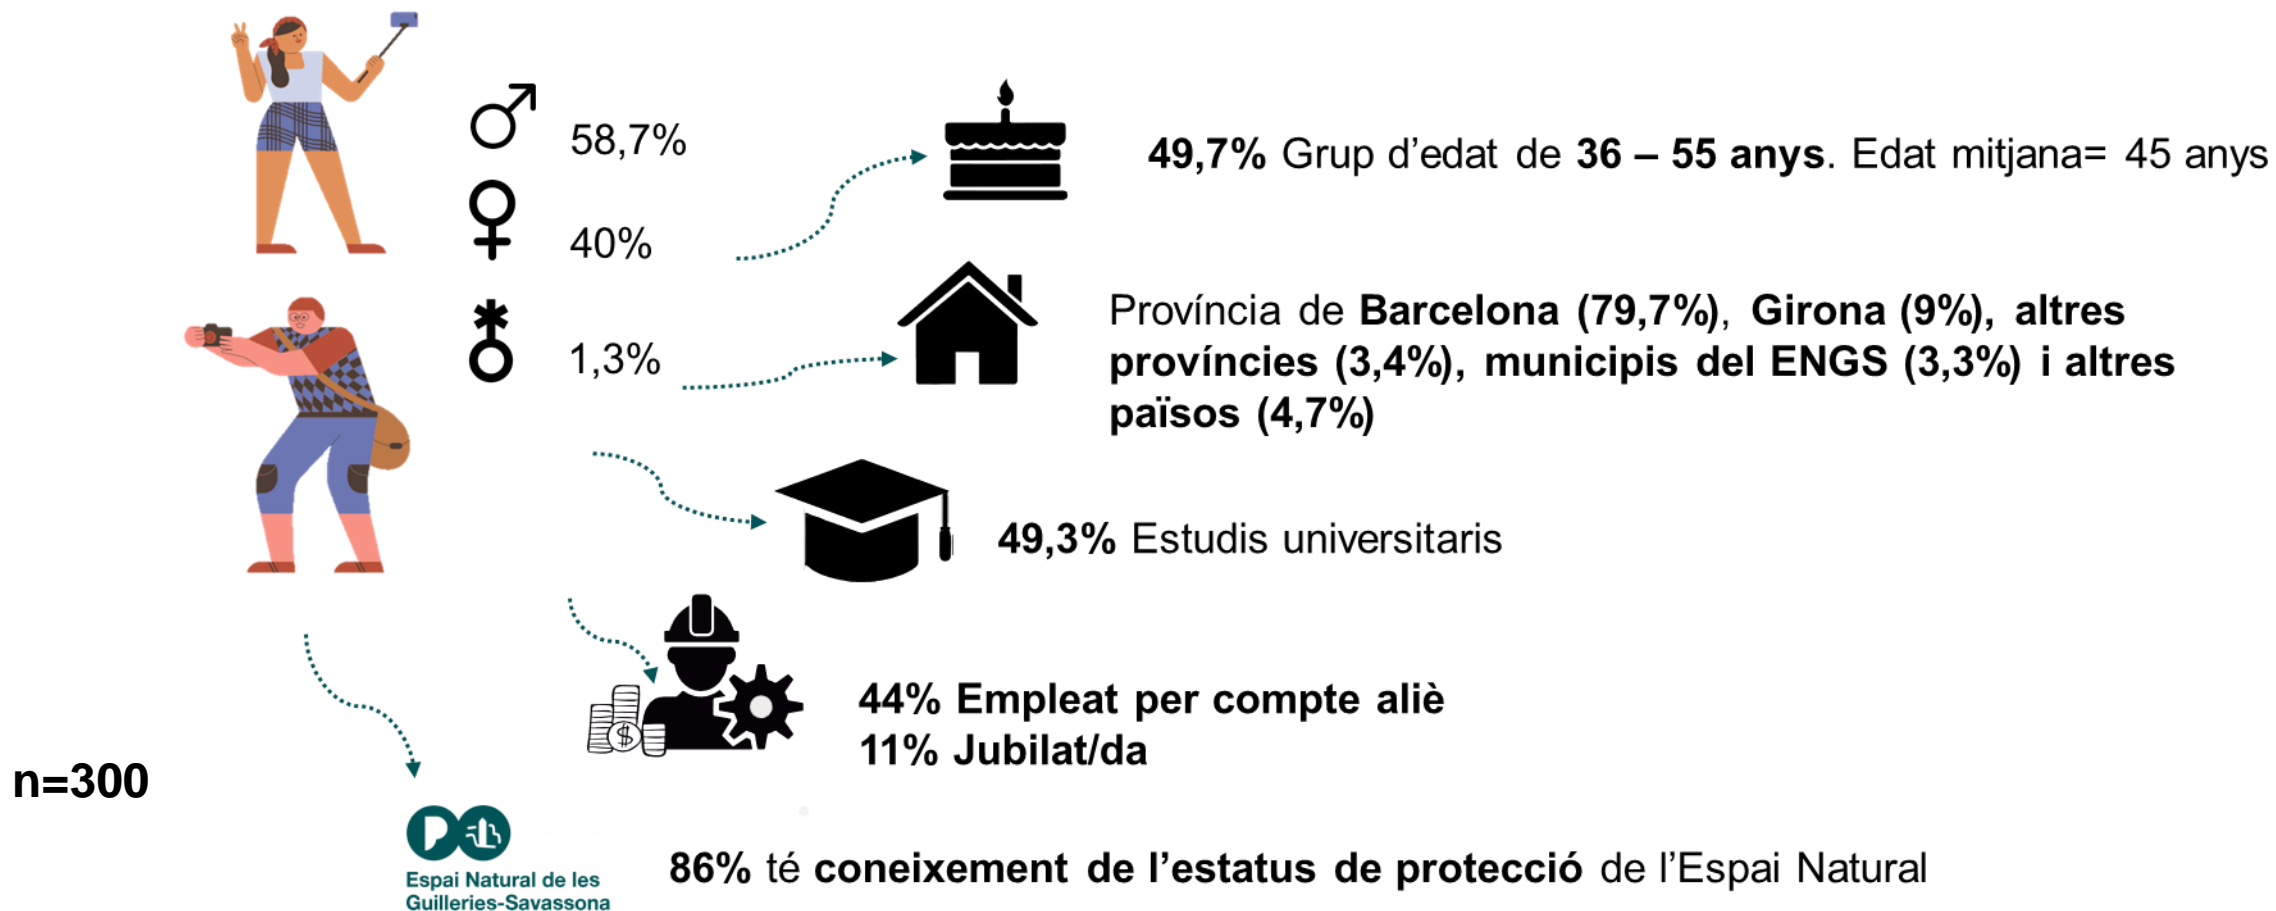

6.4.3. Característiques dels visitants

Perfil genèric dels visitants