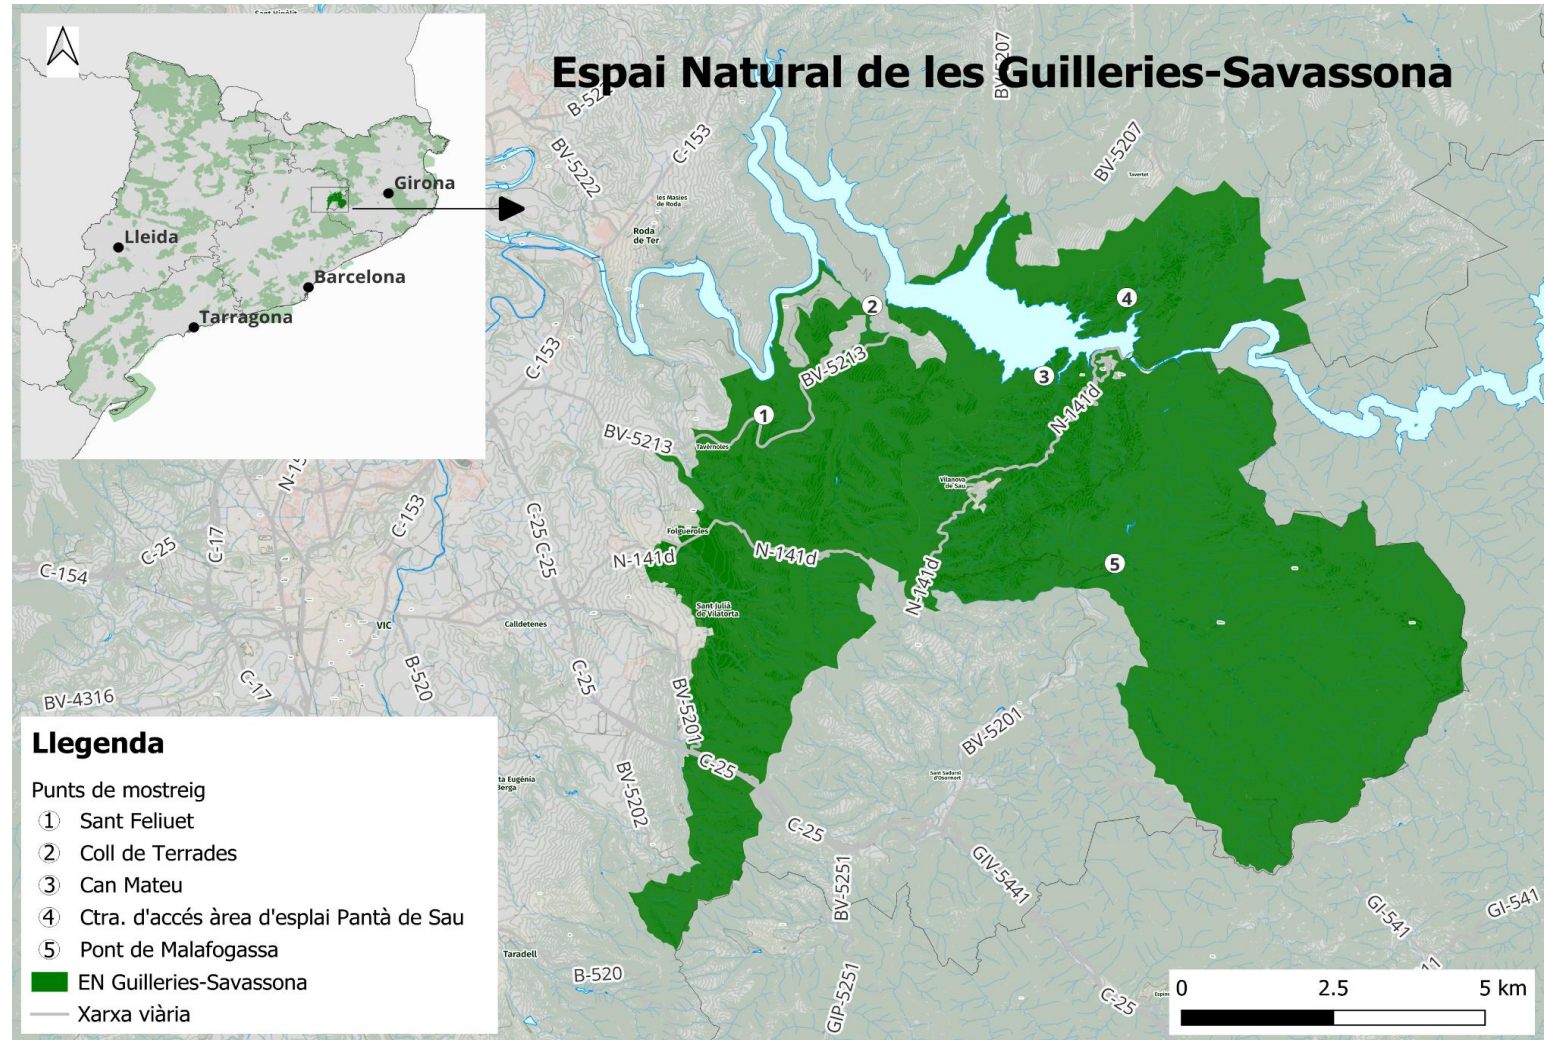

3. Àrea d'estudi

Espai Natural de les Guilleries-Savassona

Punts de mostreig:

1. Sant Feliuet
2. Coll de Terrades
3. Can Mateu
4. Ctra. accés àrea d'esplai Pantà de Sau
5. Pont de Malafogassa