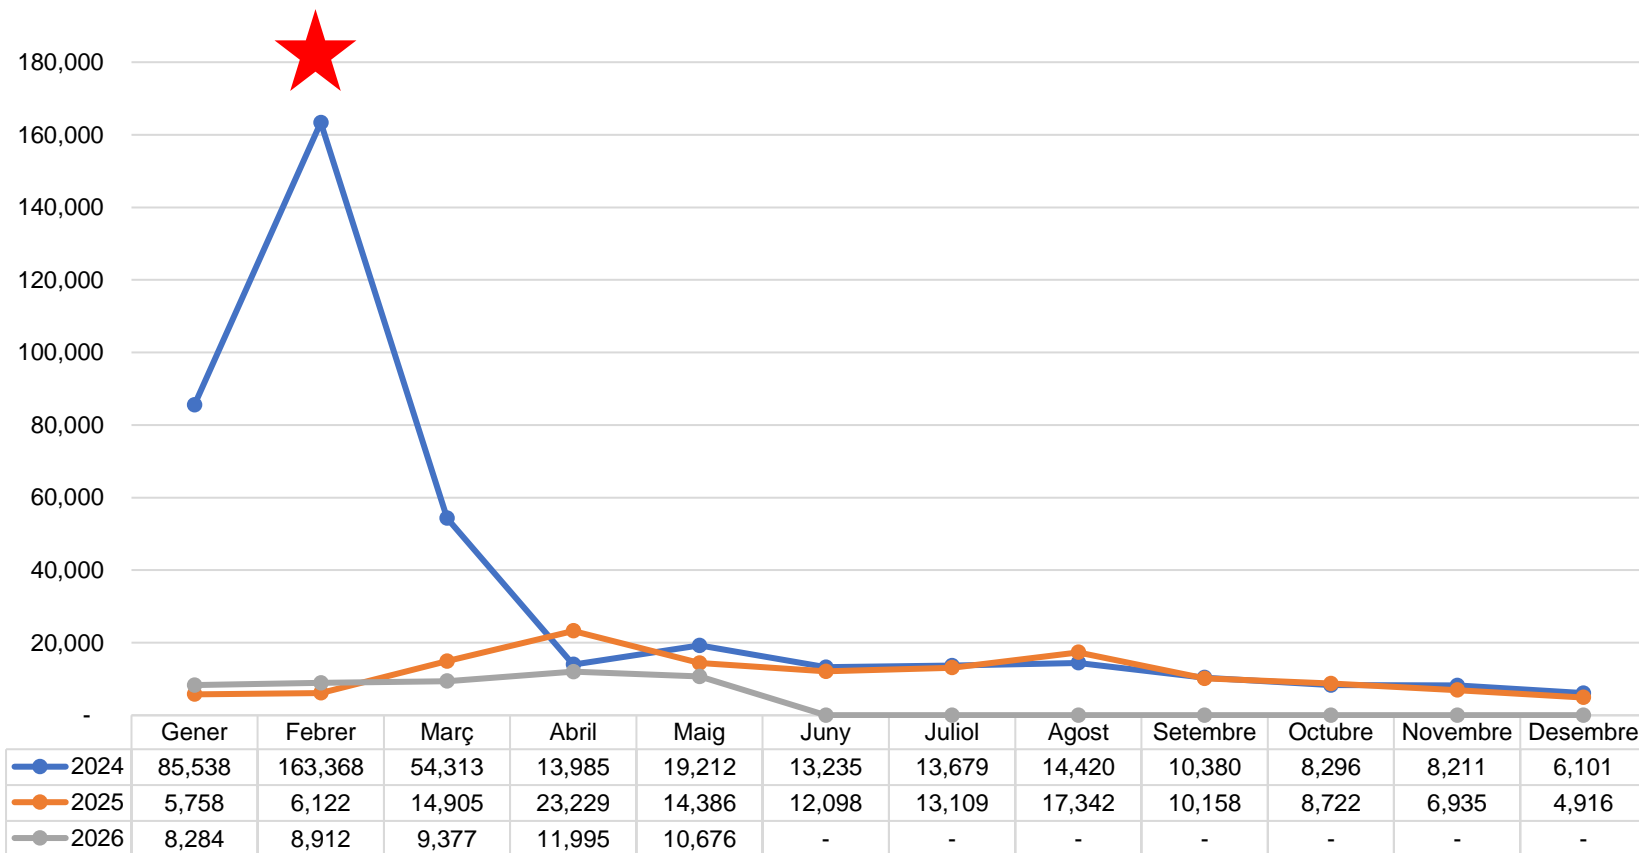

www.sagalés.com

6.4.1. Diagrama de fluxos per accedir a l'ENGS – Sistema de seguiment d'afluència

6.4.2. Afluència i distribució de visitants

6.4.2.1. Evolució de l'afluència al sector del **Pantà de Sau**