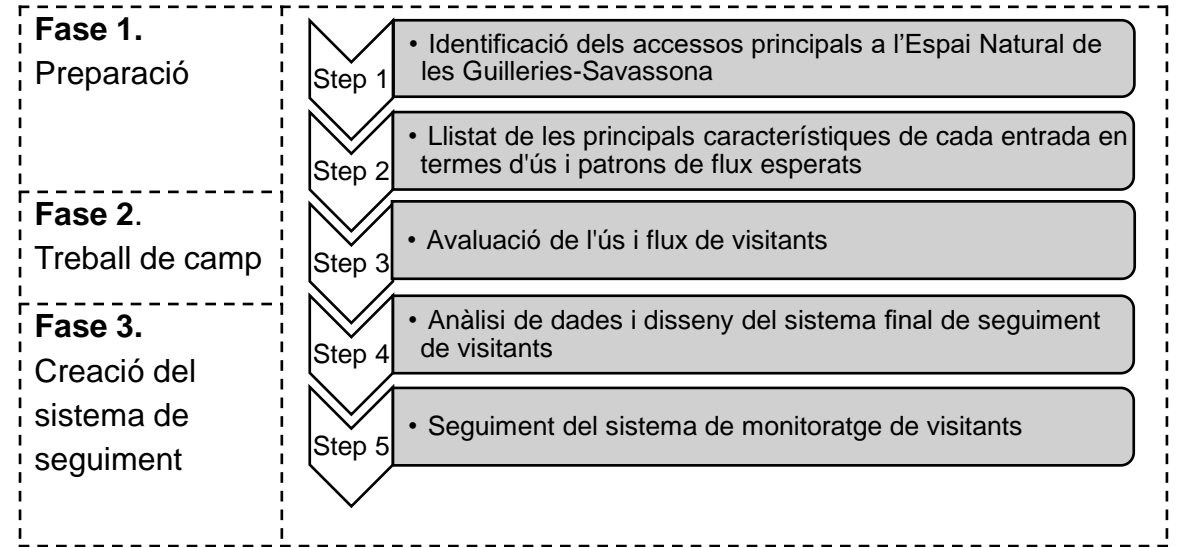

5. Metodologia