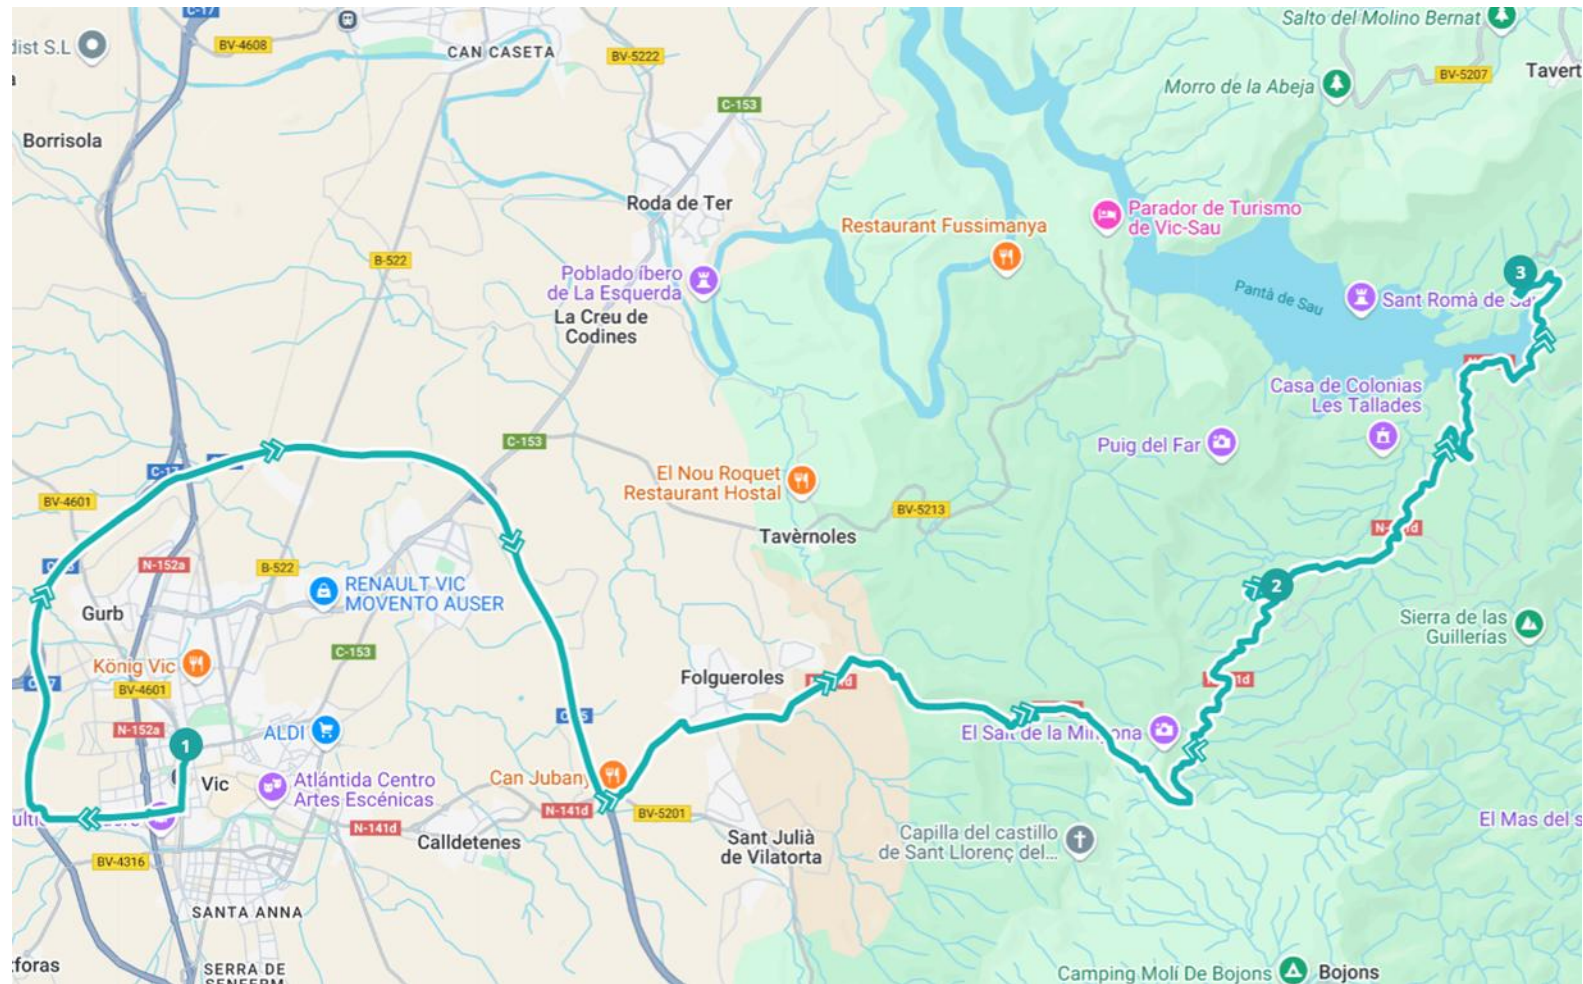

Sagalés
487 Vic Folgueroles Calldetenes

Clic.cat
488 Vilanova de Sau

A partir de l'1 de juliol de 2024.

HORARIS

Destí	487	488	487	488	487	488	487	488	487	488
06:05										
07:05										
08:05										
09:05										
10:05										
11:05										
12:05										
13:05										
14:05										
15:05										
16:05										
17:05										
18:05										
19:05										
20:05										
21:05										
22:05										
23:05										
24:05										
25:05										

Què és el transport a la demanda?

El transport a la demanda Clic.cat és un servei de transport públic de la Generalitat de Catalunya que fa una recorreguda entre hores establertes però que només es presta si abans hi ha demanda. Per utilitzar-lo cal fer una reserva i indicar la parada d'origen i la de destinació de la línia que es vol.

Com funciona?

Les reserves es poden fer amb 24 hores d'antelació a través de l'aplicació Sagalés on demana, la web de www.sagalésdemanda.com i tant es poden fer a l'hora 00:00 i a 22:00 h. En cas que es reservi una parada cal que es reservi amb un mínim de 15 minuts abans de l'hora d'arribada a la parada.

Per a més informació i per a fer una reserva, cal indicar-ne expressament en el moment de fer la reserva. Marcant 'aj' per obtenir més informació en temps real de la disponibilitat del vehicle i 'P' per a l'indicar la parada escollida en la seva reserva.

Per a més informació i per a fer una reserva, cal indicar-ne expressament en el moment de fer la reserva. Marcant 'aj' per obtenir més informació en temps real de la disponibilitat del vehicle i 'P' per a l'indicar la parada escollida en la seva reserva.

Descomptes i més: Sagalés és un servei de transport públic que ofereix descomptes als usuaris que ho necessiten. Els descomptes són: 50% per a persones amb discapacitat, 50% per a persones amb ingressos baixos i 50% per a persones amb ingressos molt baixos.

Per a més informació i per a fer una reserva, cal indicar-ne expressament en el moment de fer la reserva. Marcant 'aj' per obtenir més informació en temps real de la disponibilitat del vehicle i 'P' per a l'indicar la parada escollida en la seva reserva.

www.sagalés.com