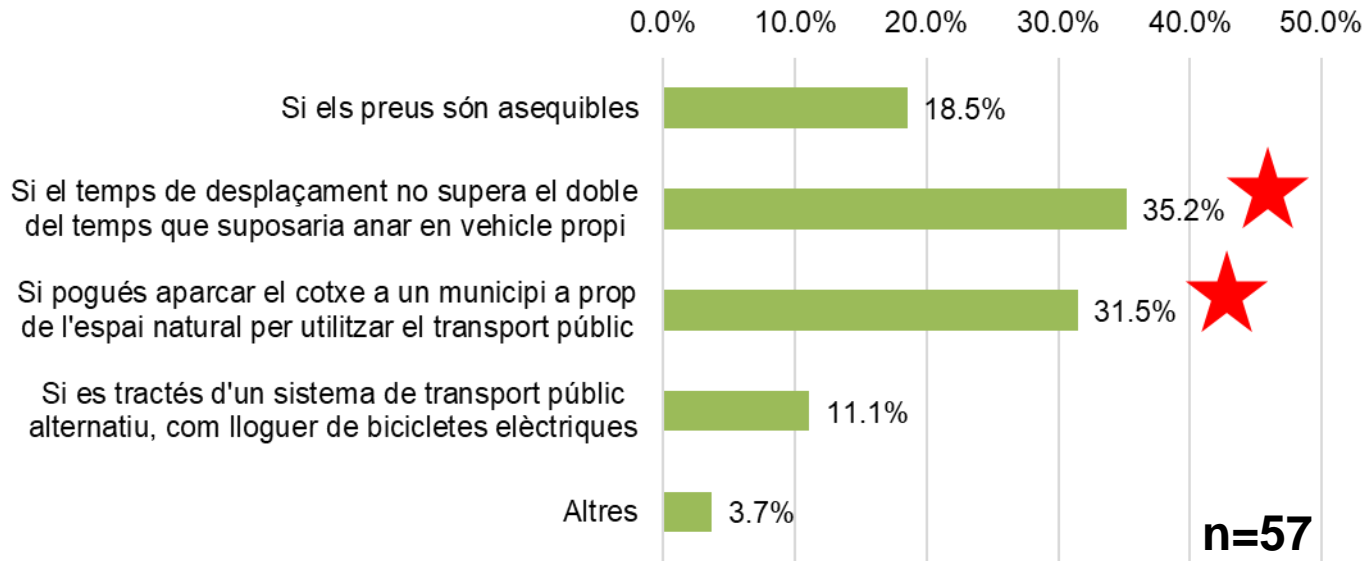

Predisposició a accedir en transport públic a l'Espai Natural

- Quasi el **20% del visitants** mostra predisposició a accedir en **transport públic**. **Resultats Enquesta MUP (n=300)**

- Tanmateix, els resultats de la **Fitxa EAU** que representen **4.659 persones**, mostren una **predisposició** a fer ús del **transport públic de fins al 35%**