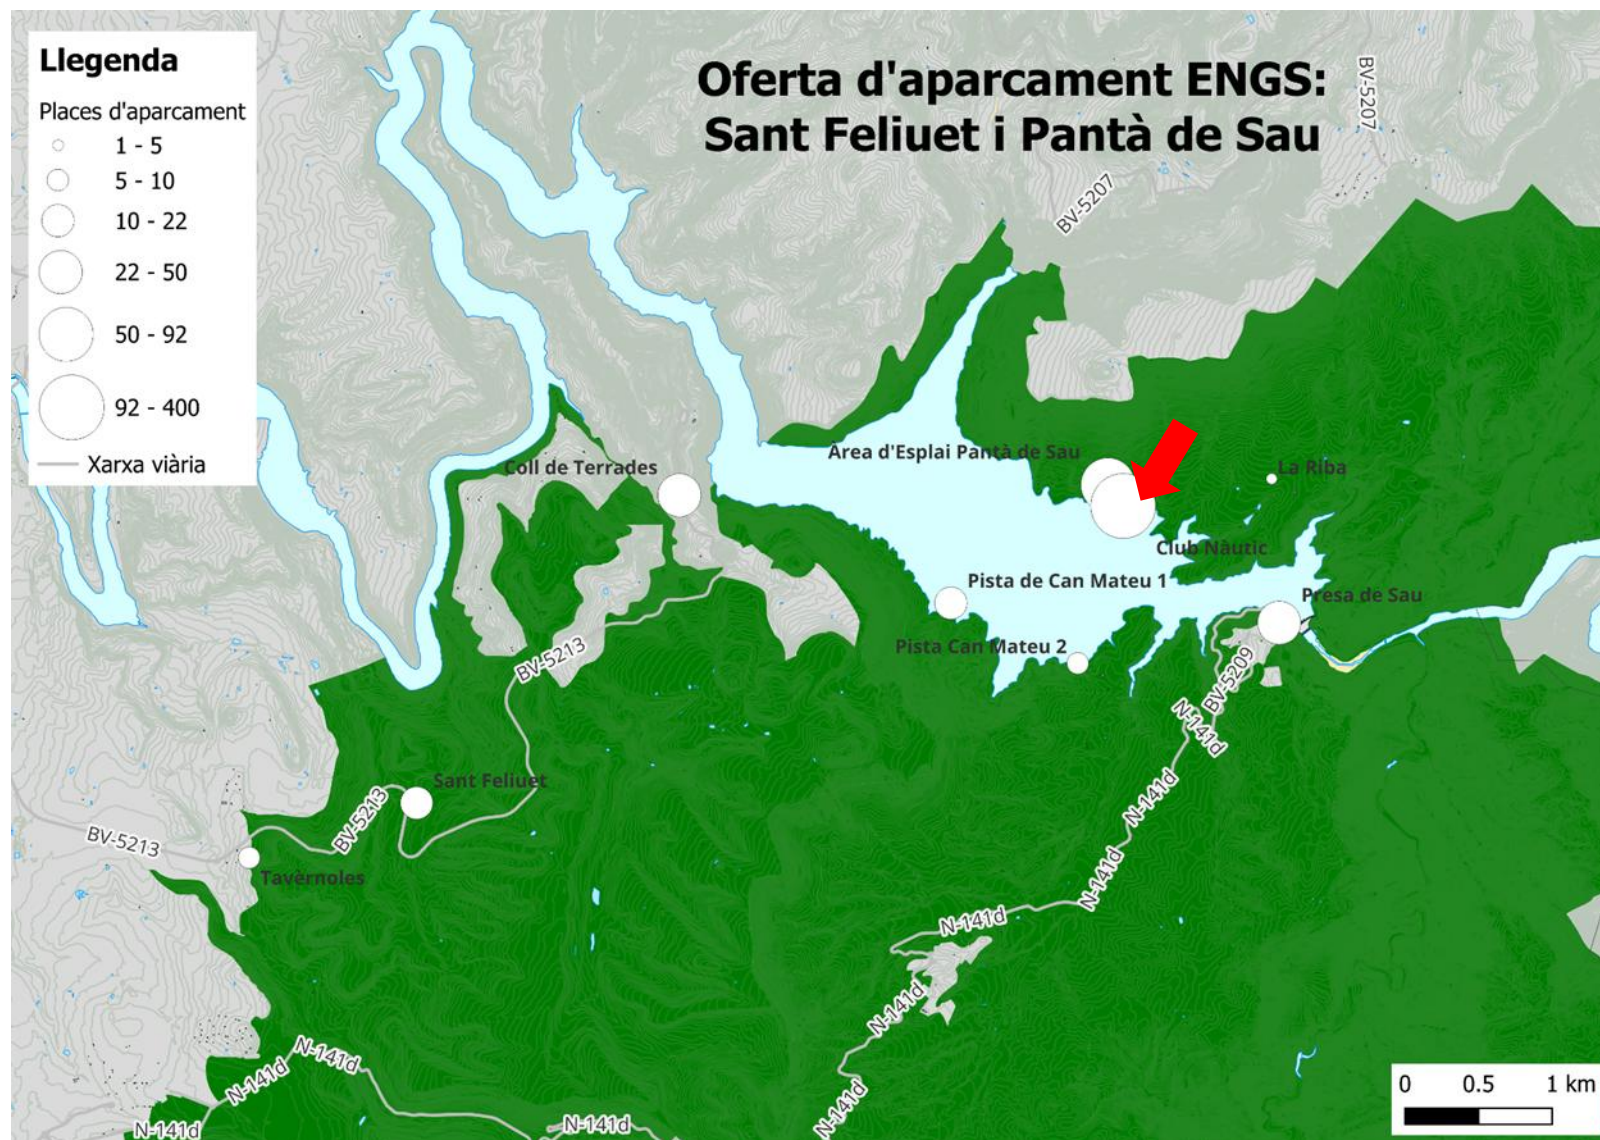

6.2.2. Aparcaments (amb informals)

Sant Feliuet

2 zones d'aparcament (1 principal i 1 secundari)

Pantà de Sau

6 zones d'aparcament (3 principals i 3 secundaris)

+ 1 "INFORMAL" de 400 places

Dins del pantà "zona inundable"