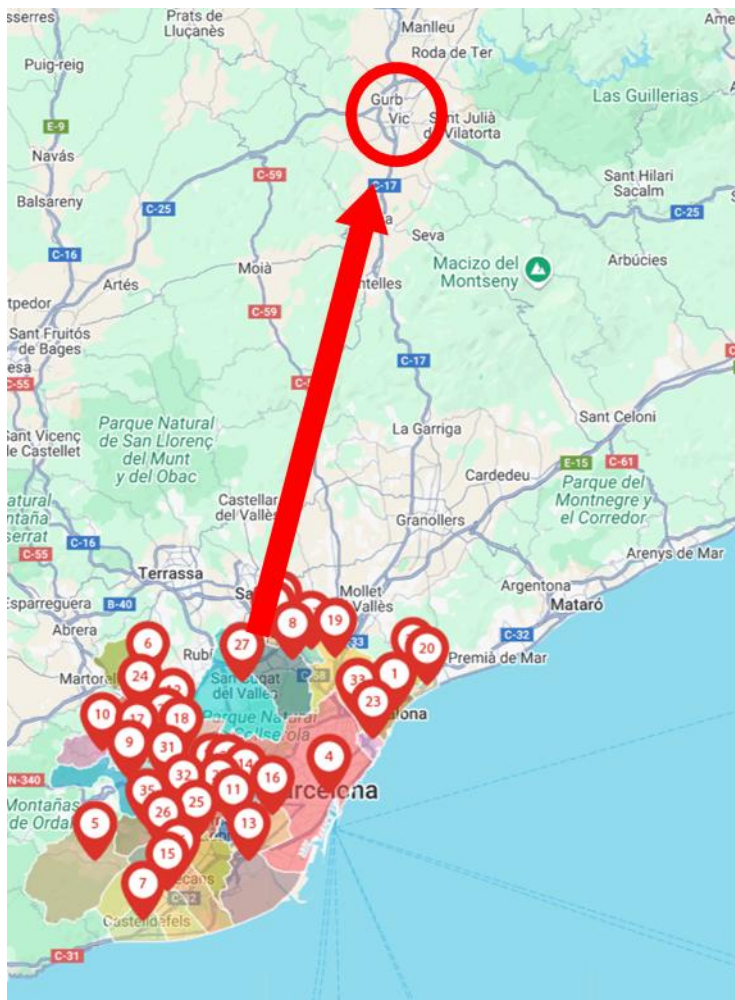

Pantà de Sau

6 zones d'aparcament (3 principals i 3 secundaris)

+ 1 "INFORMAL" de 400 places

Dins del pantà "zona inundable"

6.3. Transport públic accés Espai Natural Guillerries- Savassona

De l'Àrea
Metropolitana
de
Barcelona
(AMB) a Vic