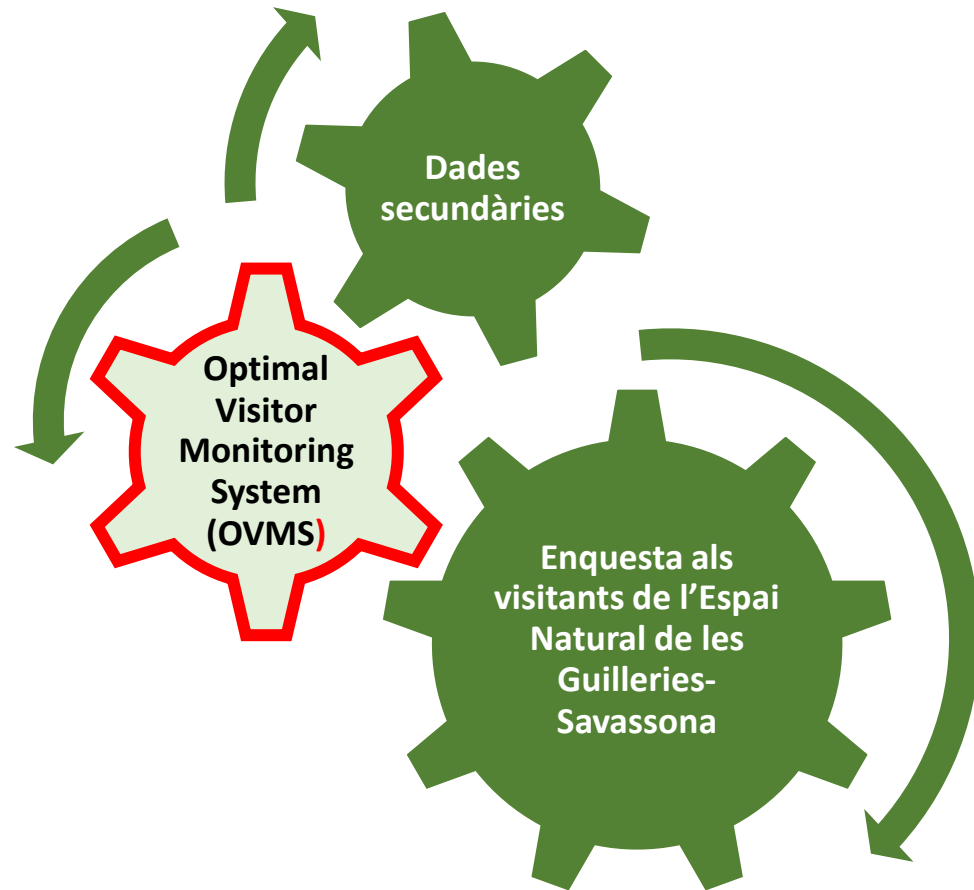

5. Metodologia