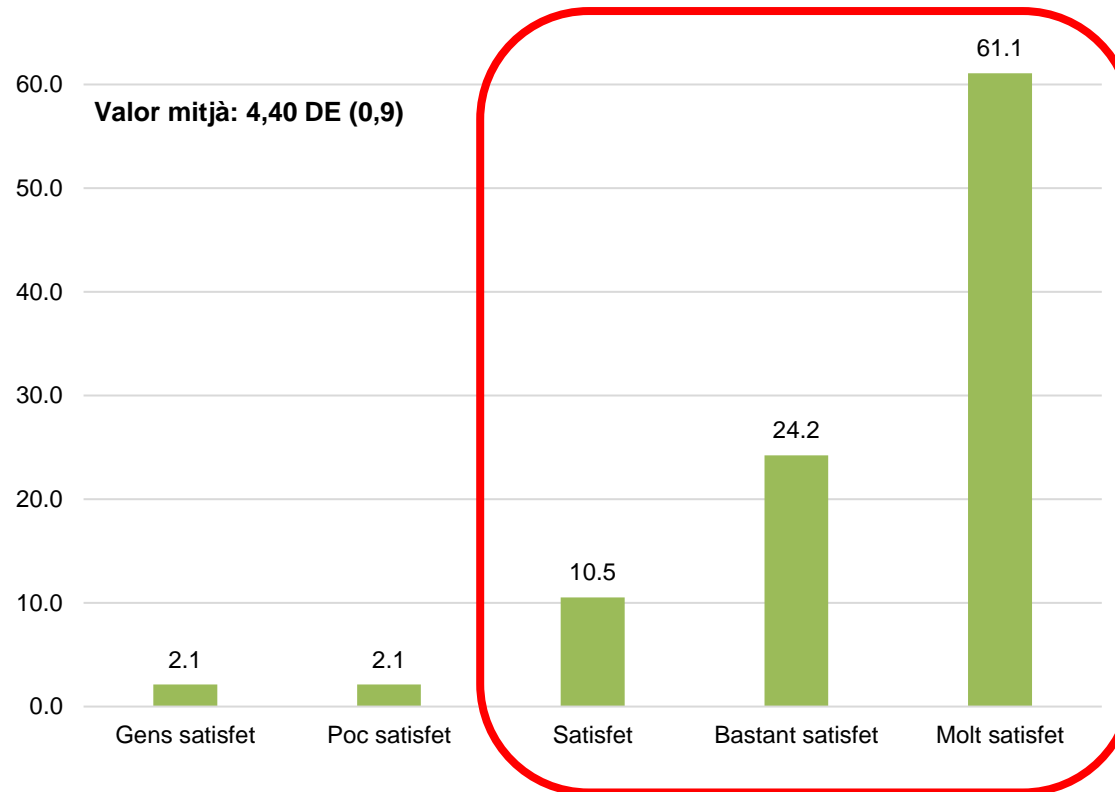

n=300

Comportament de visita

- El 93,7% pren la decisió de visitar la zona abans de sortir de casa
- Els recursos més utilitzats el coneixement personal (49,9%) , recomanació d'altres persones (18,9%) i **mitjans de comunicació (10,7%)**
- Només el 14,2% s'allotja durant la seva estada

Font: 3cat

n=300

Activitats realitzades en la visita a l'ENGS

n=300

Coneixement sobre la regulació del Pantà de Sau

- El 42% va afirmar tenir coneixement regulació Pantà de Sau (n=181).

96% es mostra conforme