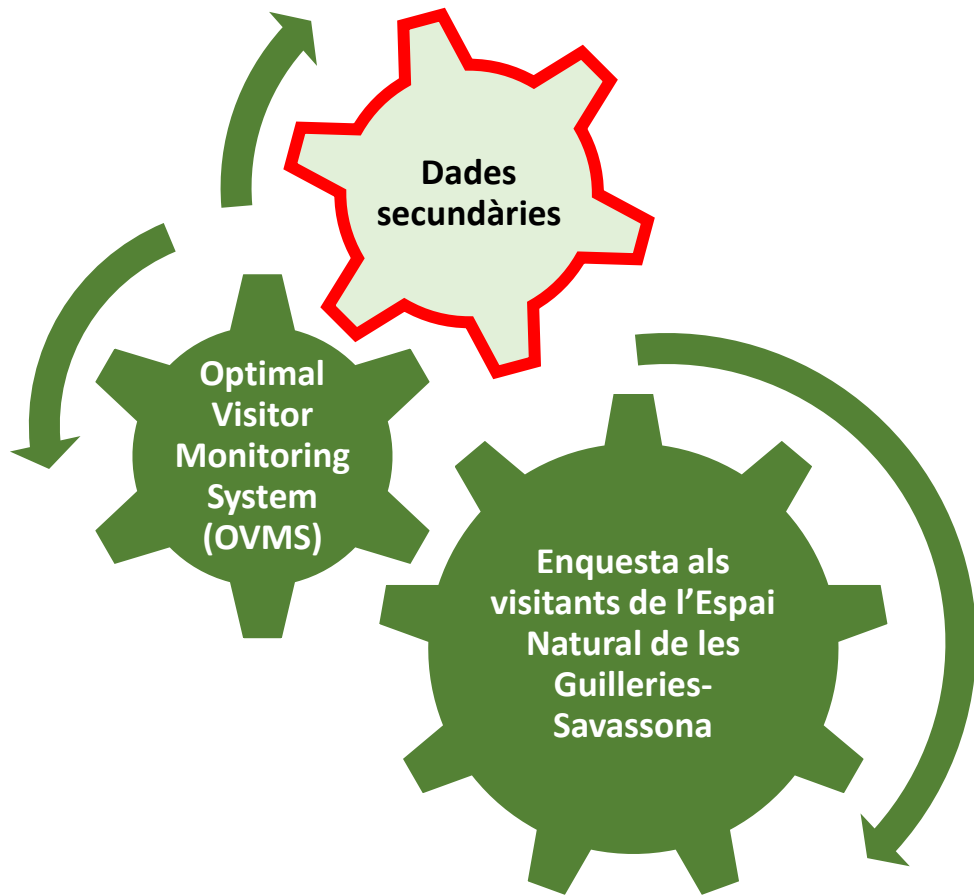

5. Metodologia

La metodologia d'aquest estudi es va basar en la consideració de tres grans aproximacions metodològiques per tal d'assolir els objectius proposats.

Dades considerades

- Xarxa viària d'accés a l'ENGs
- Aparcaments d'accés a l'ENGs
- Transport públic d'accés a l'ENGs

Indicadors essencials per a la sostenibilitat turística proposats per l'Organització Mundial del Turisme (2004)