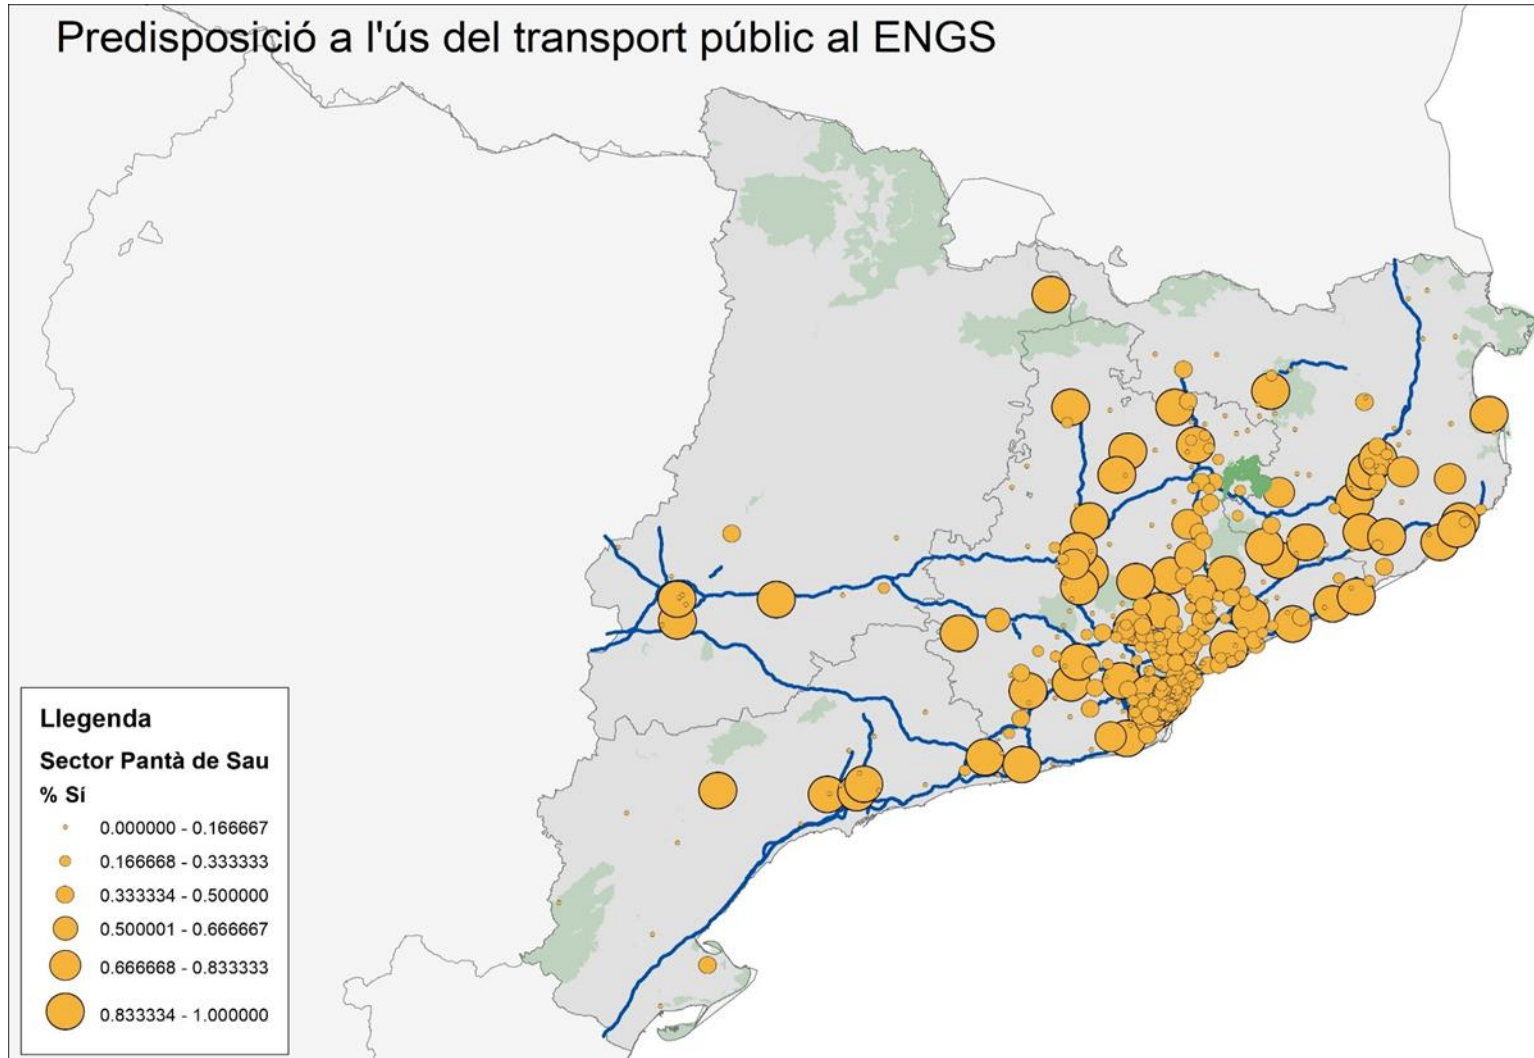

Predisposició a accedir en transport públic a l'Espai Natural – **Pantà de Sau**

Municipis	% Transport públic
Folgueroles/ Tavèrnoles/ Vilanova de Sau	14,7%
Les Masies de Roda	26,9%
Manlleu	27,3%
Vic	41,2%
Taradell	38,9%
Tona	46,7%
Altres municipis	-

- **Elevada predisposició del municipi de Vic, per sobre de la mitjana del sector 36%. A més de Taradell i Tona**
- **Municipis de l'àrea metropolitana i de proximitat a aquesta mostren una elevada predisposició a accedir en transport públic**