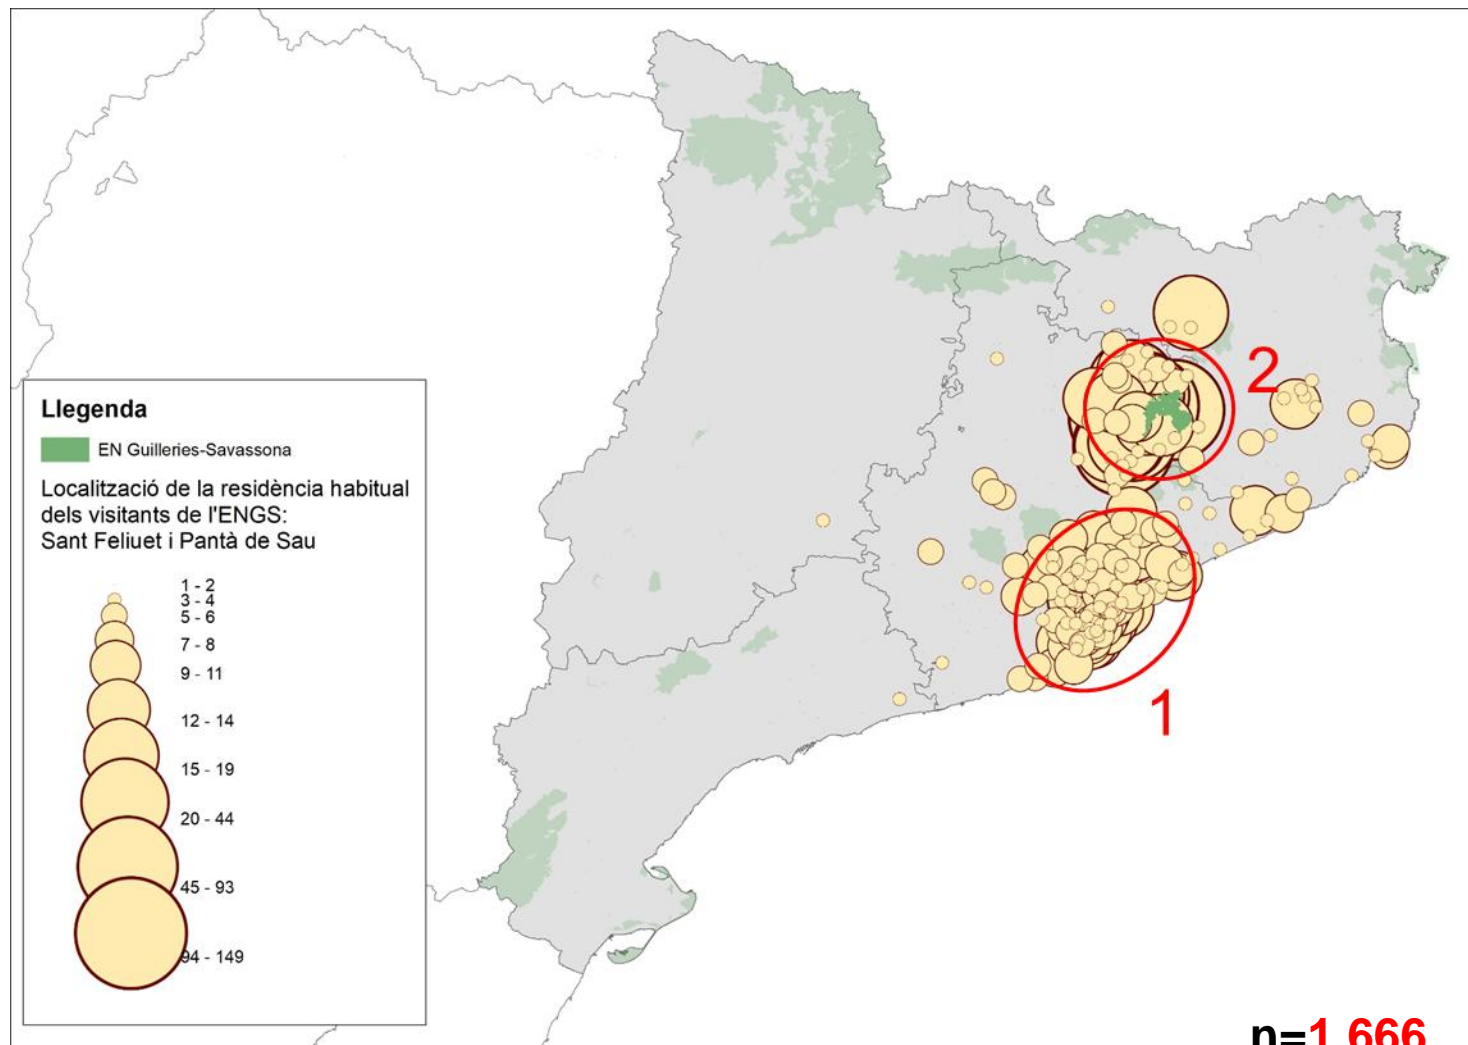

6.4.4. Patrons de mobilitat i anàlisi de la demanda de transport públic d'accés a l'ENGS

Residència habitual dels visitants de l'Espai Natural

Un total de **279** municipis

Dos focus de concentració:

- 1) **Municipis de l'Àrea Metropolitana de Barcelona i municipis al voltant d'aquesta àrea**, un 16% provinents de la ciutat de Barcelona
- 2) **Plana de Vic i Catalunya Central**, la suma del municipis més propers a l'Espai Natural suposa més del 20%. El municipi de **Vic** representa el **8,5%**