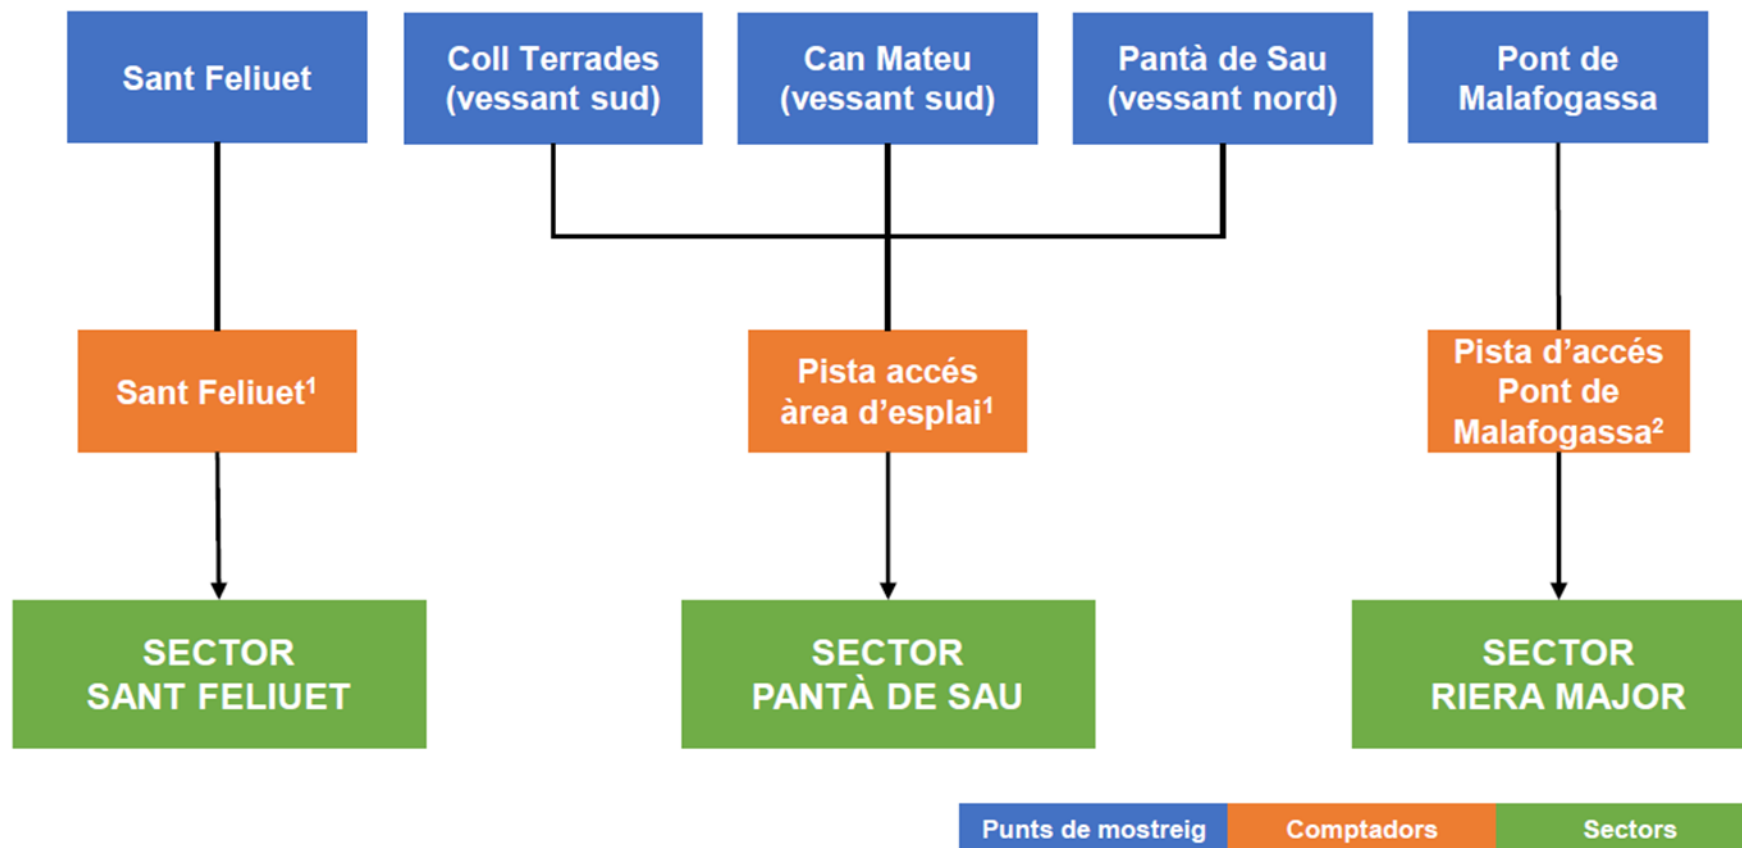

6.4.1. Diagrama de fluxos per accedir a l'ENGS – Sistema de seguiment d'afluència