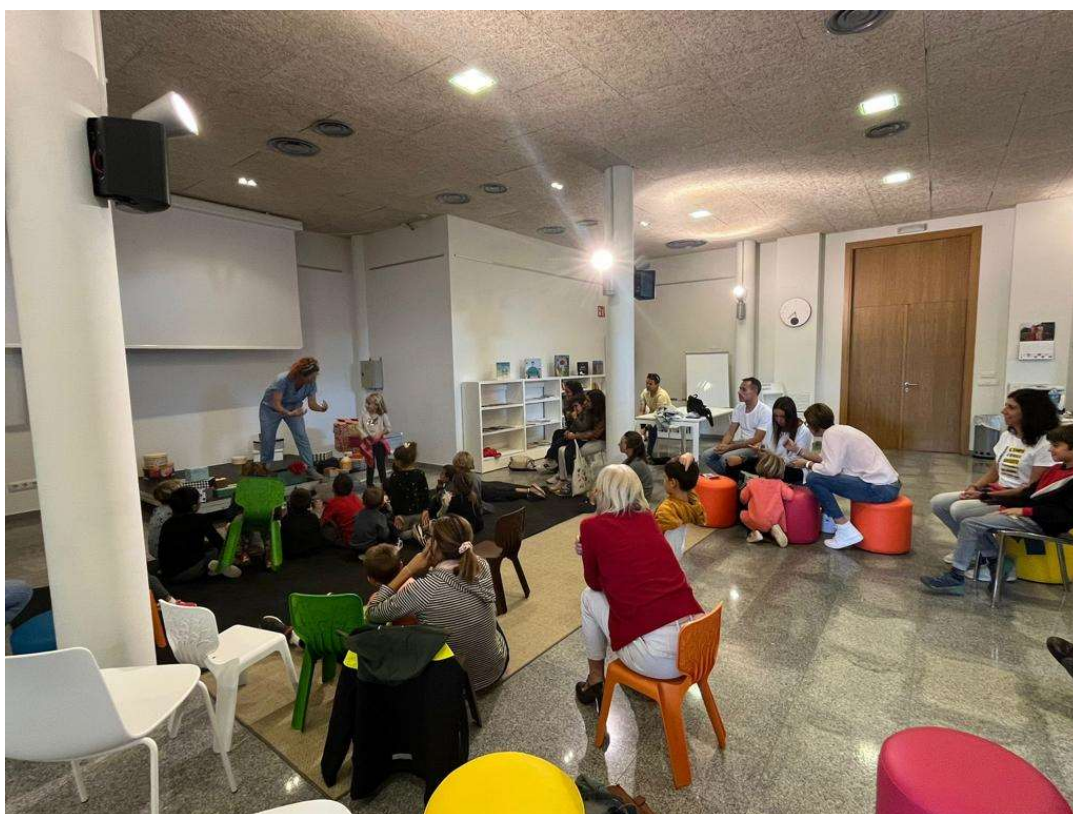

ELS ACTES VIU EL PARC ALS MUNICIPIS

Folgueroles Viu el parc

Capses per explicar

Lloc: Sala de lectura

Municipi: Folgueroles

Data: Divendres, 30 de setembre

Horari: 17 h

Assistència: 50 persones

Sessió de contes a càrrec de **“La Berta del Poblet”**. Damunt l'escenari, un munt de capses tancades amaguen, cadascuna d'elles, un element que desencadena una història.

El públic tria la caixa, de manera que aquest és un espectacle sempre diferent.

L'activitat va tenir molt bona acollida, i unes 50 persones es va apropar a la sala de lectura de Folgueroles.