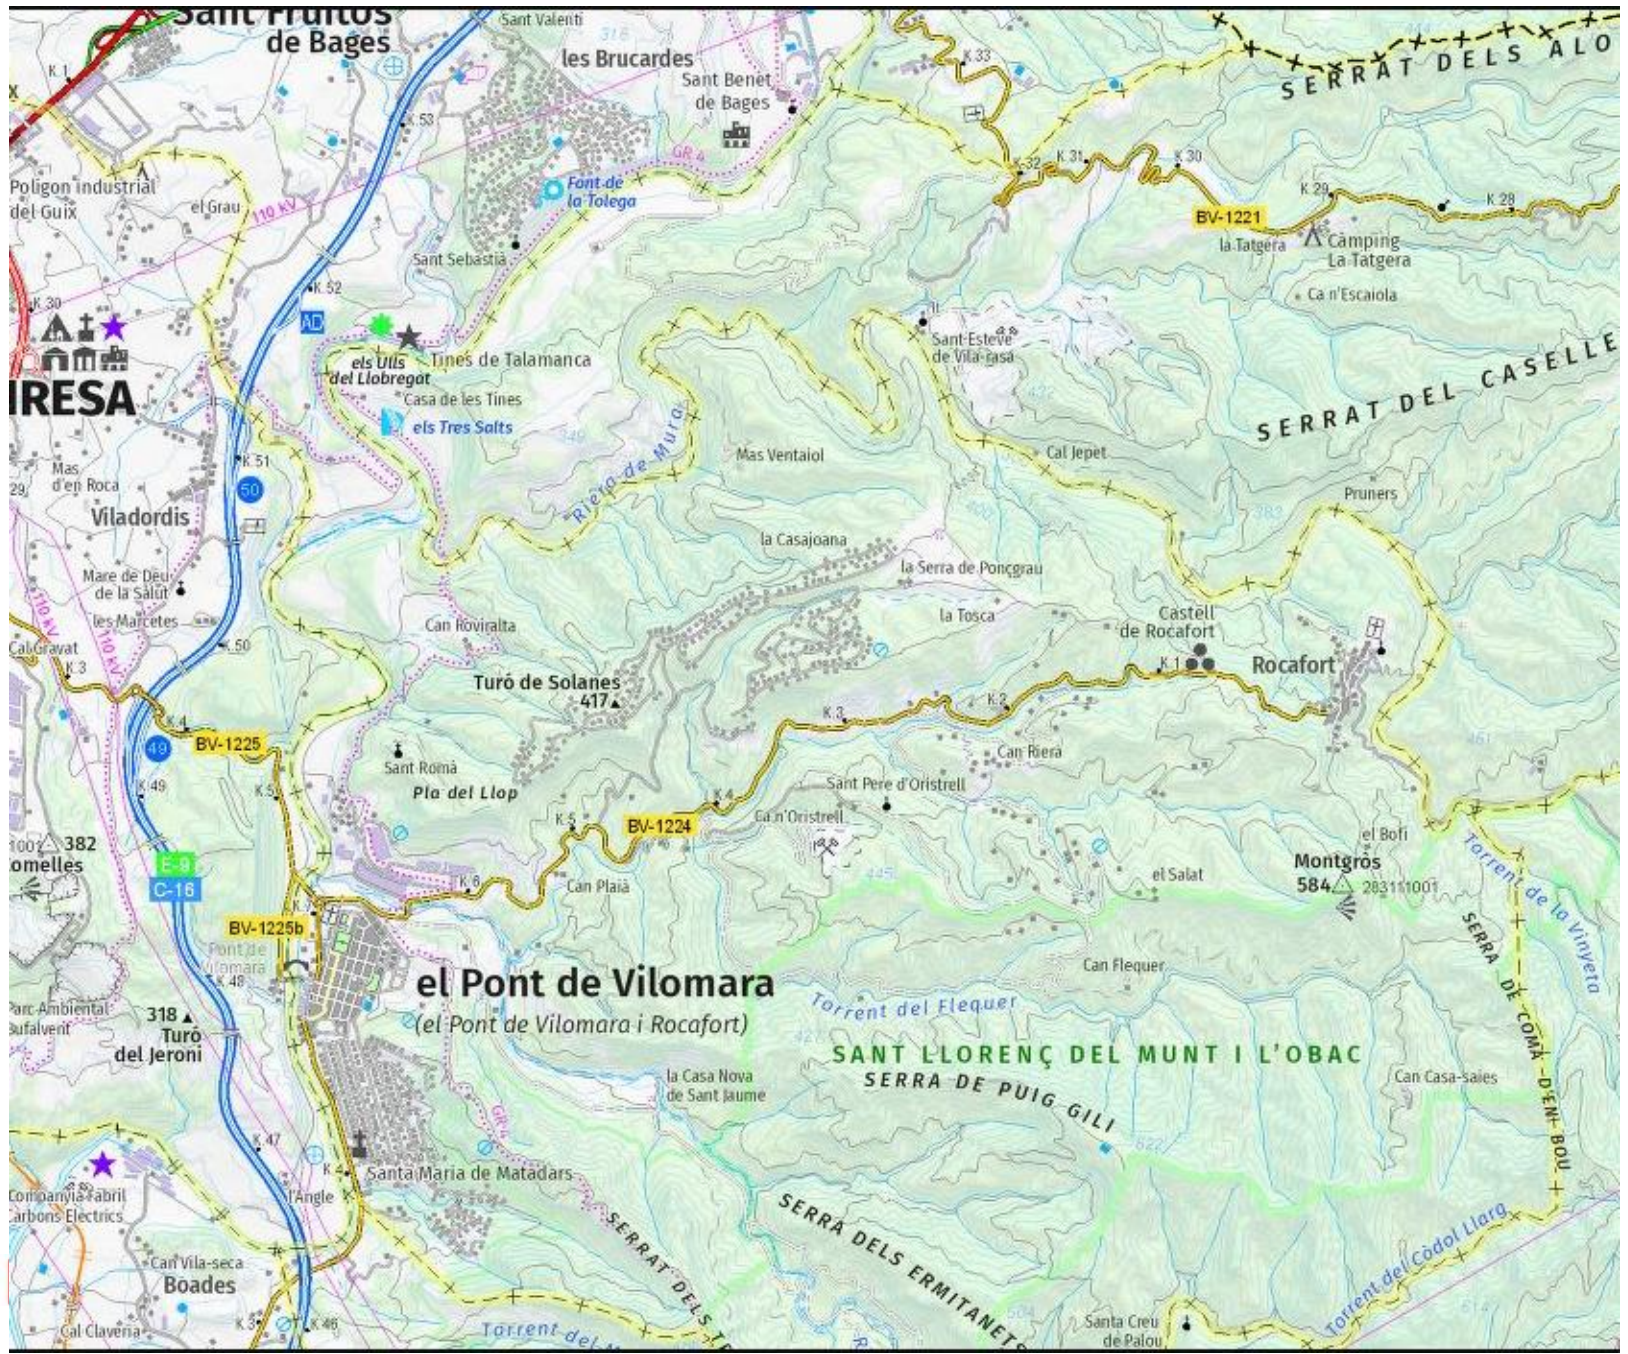

INCENDI PONT DE VILOMARA 2022